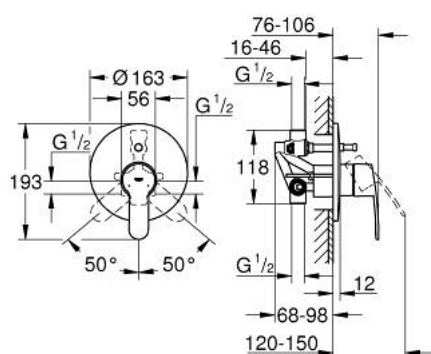

### DESCRIPTION DU PRODUIT

- montage mural
- GROHE SilkMove cartouche en céramique 46 mm
- GROHE LongLife finition durable
- set de finition
- rough-in set (33 963 001)
- limiteur de débit ajustable
- débit minimal réglable à 2,5 l/min
- étanchéité rosace et corps
- rosace métallique
- vissée
- limiteur de température optionnel (08 791)

### PIÈCES DE RECHANGE

- 1: Levier (Numéro de commande 46752000)
  - 2: Rosace (Numéro de commande 46905000)
  - 3: Capuchon (Numéro de commande 06874000)
  - 4: Cartouche (Numéro de commande 46048000)
  - 5: Mécanisme d'inverseur (Numéro de commande 46737000)
  - 6: Limiteur de température (Numéro de commande 46375000)\*
  - 7: Rallonge (Numéro de commande 46191000)\*
  - 8: Rallonge (Numéro de commande 46343000)\*
- \* Accessoires en option