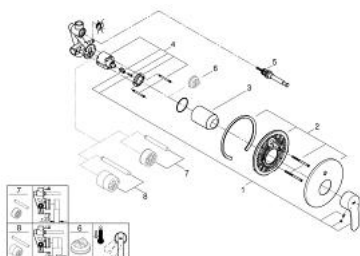

### DESCRIPTION DU PRODUIT

- montage mural
- GROHE SilkMove cartouche en céramique 46 mm
- GROHE LongLife finition durable
- set de finition
- rough-in set (33 963 001)
- limiteur de débit ajustable
- débit minimal réglable à 2,5 l/min
- étanchéité rosace et corps
- rosace métallique
- vissée
- limiteur de température optionnel (08 791)

### PIÈCES DE RECHANGE

- 1: Levier (Numéro de commande 46752000)
  - 2: Rosace (Numéro de commande 46905000)
  - 3: Capuchon (Numéro de commande 06874000)
  - 4: Cartouche (Numéro de commande 46048000)
  - 5: Mécanisme d'inverseur (Numéro de commande 46737000)
  - 6: Limiteur de température (Numéro de commande 46375000)\*
  - 7: Rallonge (Numéro de commande 46191000)\*
  - 8: Rallonge (Numéro de commande 46343000)\*
- \* Accessoires en option