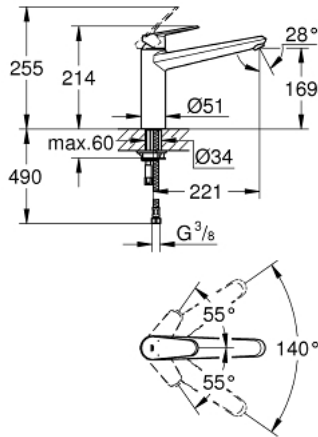

EURODISC COSMOPOLITAN 33 770 002 خلاط مطبخ بمقبض فردي بقياس 1/2 بوصة

وصف المنتج

• صنوبر متوسط

• طلاء GROHE LongLife

• قلب سيراميك GROHE SilkMove 35 مم

• محدد معدل تدفق قابل للتعديل

• صنوبر قالب قابل للدوران

• منطقة الدوران 140 درجة

• خرطوم توصيل مرنة

• نظام تركيب سريع

• maximum flow rate (at 3 bar): 13 l/min

EURODISC COSMOPOLITAN 33 770 002 خلاط مطبخ بمقبض فردي بقياس 1/2 بوصة

قطع الغيار:

1: مقبض (رقم الطلب: 46738000)

2: غطاء (رقم الطلب: 46492000)

3: حلقة مسمار (رقم الطلب: 46815000)

4: خرطوشة (رقم الطلب: 46374000)

5: طقم عزل (رقم الطلب: 46760000)

6: فلتر مياه (رقم الطلب: 13929000)

7: طقم تركيب ساق (رقم الطلب: 46249000)

8: مفتاح تحميل\* (رقم الطلب: 19017000)