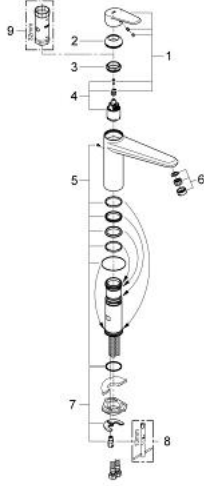

EURODISC COSMOPOLITAN 33 770 002 خلاط مطبخ بمقبض فردي بقياس 1/2 بوصة

وصف المنتج

• صنوبر متوسط

• طلاء GROHE LongLife

• قلب سيراميك GROHE SilkMove 35 مم

• محدد معدل تدفق قابل للتعديل

• صنوبر قالب قابل للدوران

• منطقة الدوران 140 درجة

• خرطوم توصيل مرنة

• نظام تركيب سريع

• maximum flow rate (at 3 bar): 13 l/min

EURODISC COSMOPOLITAN 33 770 002 خلاط مطبخ بمقبض فردي بقياس 1/2 بوصة

قطع الغيار:

1: مقبض (رقم الطلب: 46738000)

2: غطاء (رقم الطلب: 46492000)

3: حلقة مسمار (رقم الطلب: 46815000)

4: خرطوشة (رقم الطلب: 46374000)

5: طقم عزل (رقم الطلب: 46760000)

6: فلتر مياه (رقم الطلب: 13929000)

7: طقم تركيب ساق (رقم الطلب: 46249000)

8: مفتاح تحميل\* (رقم الطلب: 19017000)