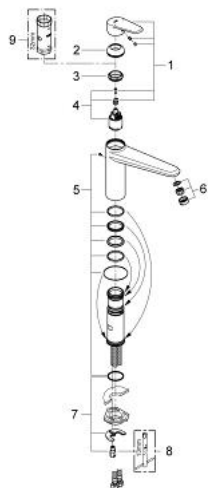

33 770 002 EURODISC COSMOPOLITAN MITIGEUR MONOCOMMANDE 1/2" ÉVIER

DESCRIPTION DU PRODUIT

- bec medium
- finition GROHE LongLife
- GROHE SilkMove cartouche en céramique 35 mm
- limiteur de débit ajustable
- bec moulé pivotant
- zone de rotation 140°
- flexibles de raccordement souples
- système de montage rapide
- débit maximum à 3 bars : 13 l/min

33 770 002 EURODISC COSMOPOLITAN MITIGEUR MONOCOMMANDE 1/2" ÉVIER

PIÈCES DE RECHANGE

- 1: Levier (Numéro de commande 46738000)
 - 2: Capuchon (Numéro de commande 46492000)
 - 3: Anneau à visser (Numéro de commande 46815000)
 - 4: Cartouche (Numéro de commande 46374000)
 - 5: Kit de joints Seal kit (Numéro de commande 46760000)
 - 6: Mousseur (Numéro de commande 13929000)
 - 7: Fixation M26x1,5 (Numéro de commande 46249000)
 - 8: Clef platte SW 46 mm à 6 pans (Numéro de commande 19017000)*
 - 9: Clef (Numéro de commande 19332000)*
- * Accessoires en option