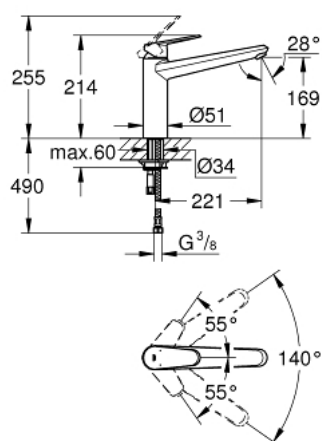

33 770 002 EURODISC COSMOPOLITAN MITIGEUR MONOCOMMANDE 1/2" ÉVIER

DESCRIPTION DU PRODUIT

- bec medium
- finition GROHE LongLife
- GROHE SilkMove cartouche en céramique 35 mm
- limiteur de débit ajustable
- bec moulé pivotant
- zone de rotation 140°
- flexibles de raccordement souples
- système de montage rapide
- débit maximum à 3 bars : 13 l/min

33 770 002 EURODISC COSMOPOLITAN MITIGEUR MONOCOMMANDE 1/2" ÉVIER

PIÈCES DE RECHANGE

- 1: Levier (Numéro de commande 46738000)
 - 2: Capuchon (Numéro de commande 46492000)
 - 3: Anneau à visser (Numéro de commande 46815000)
 - 4: Cartouche (Numéro de commande 46374000)
 - 5: Kit de joints Seal kit (Numéro de commande 46760000)
 - 6: Mousseur (Numéro de commande 13929000)
 - 7: Fixation M26x1,5 (Numéro de commande 46249000)
 - 8: Clef platte SW 46 mm à 6 pans (Numéro de commande 19017000)*
 - 9: Clef (Numéro de commande 19332000)*
- * Accessoires en option