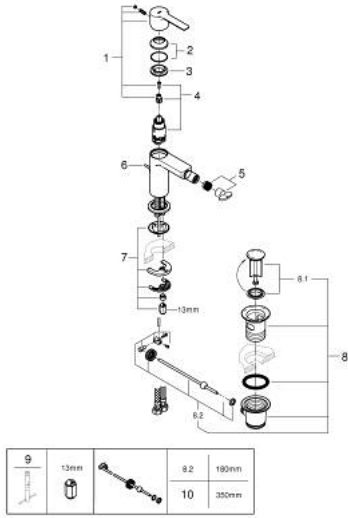

LINEARE 33 848 001 خلاط بيديه بمقبض فردي بقياس 1/2 بوصة مقاس صغير

وصف المنتج

• قلب سيراميك GROHE SilkMove 28 مم

• مع محدد درجة حرارة

• طلاء كروم GROHE LongLife

• تقنية GROHE EcoJoy لمياه أقل وتدفق ممتاز

• maximum flow rate (at 3 bar): 5 l/min

• نظام التركيب GROHE QuickFix Plus

• مرغي المياه بمفصل كروي

• مجموعة تصريف المياه بقياس 1 1/4 بوصة

• خراطيم توصيل مرنة

LINEARE 33 848 001 خلاط بيديه بمقبض فردي بقياس 1/2 بوصة مقاس صغير

قطع الغيار:

- 1: مقبض (رقم الطلب: 46980000)
 - 2: غطاء (رقم الطلب: 46581000)
 - 3: حلقة تركيب (رقم الطلب: 07419000)
 - 4: خرطوشة (رقم الطلب: 46580000)
 - 5: فلتر مياه (رقم الطلب: 13998000)
 - 6: شداد (رقم الطلب: 46739000)
 - 7: طقم تركيب ساق (رقم الطلب: 46645000)
 - 8: مجموعة تصريف بقياس 1 1/4 بوصة (رقم الطلب: 28910000)
 - 8.1: فيشه (رقم الطلب: 07182000)
 - 8.2: عامود غير متمركز (رقم الطلب: 07052000)
 - 9: مفتاح تحميل* (رقم الطلب: 19017000)
 - 10: عامود غير متمركز* (رقم الطلب: 07341000)
- * إكسسوارات اختيارية*