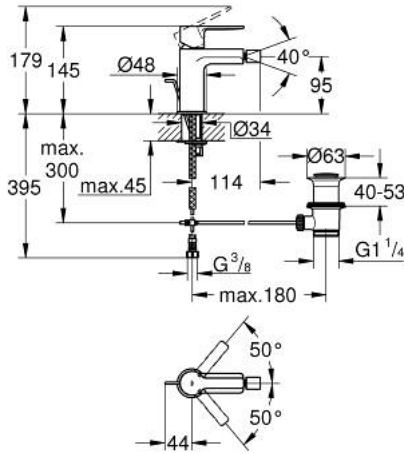

LINEARE 33 848 001 خلاط بيديه بمقبض فردي بقياس 1/2 بوصة مقاس صغير

وصف المنتج

• قلب سيراميك GROHE SilkMove 28 مم

• مع محدد درجة حرارة

• طلاء كروم GROHE LongLife

• تقنية GROHE EcoJoy لمياه أقل وتدفق ممتاز

• maximum flow rate (at 3 bar): 5 l/min

• نظام التركيب GROHE QuickFix Plus

• مرغي المياه بمفصل كروي

• مجموعة تصريف المياه بقياس 1 1/4 بوصة

• خراطيم توصيل مرنة

LINEARE 33 848 001 خلاط بيديه بمقبض فردي بقياس 1/2 بوصة مقاس صغير

قطع الغيار:

- 1: مقبض (رقم الطلب: 46980000)
 - 2: غطاء (رقم الطلب: 46581000)
 - 3: حلقة تركيب (رقم الطلب: 07419000)
 - 4: خرطوشة (رقم الطلب: 46580000)
 - 5: فلتر مياه (رقم الطلب: 13998000)
 - 6: شداد (رقم الطلب: 46739000)
 - 7: طقم تركيب ساق (رقم الطلب: 46645000)
 - 8: مجموعة تصريف بقياس 1 1/4 بوصة (رقم الطلب: 28910000)
 - 8.1: فيشه (رقم الطلب: 07182000)
 - 8.2: عامود غير متمركز (رقم الطلب: 07052000)
 - 9: مفتاح تحميل* (رقم الطلب: 19017000)
 - 10: عامود غير متمركز* (رقم الطلب: 07341000)
- * إكسسوارات اختيارية*