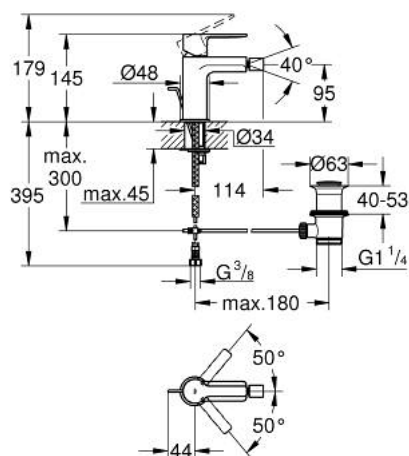

33 848 001 LINEARE MITIGEUR MONOCOMMANDE 1/2" BIDET
TAILLE S

DESCRIPTION DU PRODUIT

- GROHE SilkMove cartouche en céramique 28 mm
- avec limiteur de température
- GROHE LongLife finition durable
- GROHE EcoJoy économie d'eau
- maximum flow rate (at 3 bar): 5 l/min
- GROHE FastFixation Plus installation ultra rapide
- mousseur à rotule
- tirette et garniture de vidage 1 1/4"
- flexibles de raccordement souples

33 848 001 LINEARE MITIGEUR MONOCOMMANDE 1/2" BIDET TAILLE S

PIÈCES DE RECHANGE

- 1: Levier (Numéro de commande 46980000)
 - 2: Capuchon (Numéro de commande 46581000)
 - 3: Bague de fixation (Numéro de commande 07419000)
 - 4: Cartouche (Numéro de commande 46580000)
 - 5: Mousseur (Numéro de commande 13998000)
 - 6: Coulisse filetée (Numéro de commande 46739000)
 - 7: Fixation M26x1,5 (Numéro de commande 46645000)
 - 8: Garniture de vidage 1 1/4" (Numéro de commande 28910000)
 - 8.1: Clapet de vidage (Numéro de commande 07182000)
 - 8.2: Tige et rotule de vidage (Numéro de commande 07052000)
 - 9: Clef platte SW 46 mm à 6 pans (Numéro de commande 19017000)*
 - 10: Tige et rotule de vidage (Numéro de commande 07341000)*
- * Accessoires en option