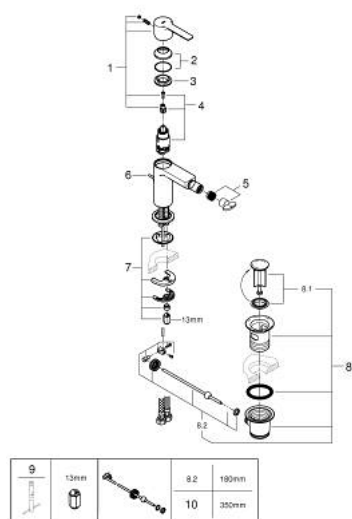

33 848 001 LINEARE MITIGEUR MONOCOMMANDE 1/2" BIDET
TAILLE S

DESCRIPTION DU PRODUIT

- GROHE SilkMove cartouche en céramique 28 mm
- avec limiteur de température
- GROHE LongLife finition durable
- GROHE EcoJoy économie d'eau
- maximum flow rate (at 3 bar): 5 l/min
- GROHE FastFixation Plus installation ultra rapide
- mousseur à rotule
- tirette et garniture de vidage 1 1/4"
- flexibles de raccordement souples

33 848 001 LINEARE MITIGEUR MONOCOMMANDE 1/2" BIDET TAILLE S

PIÈCES DE RECHANGE

- 1: Levier (Numéro de commande 46980000)
 - 2: Capuchon (Numéro de commande 46581000)
 - 3: Bague de fixation (Numéro de commande 07419000)
 - 4: Cartouche (Numéro de commande 46580000)
 - 5: Mousseur (Numéro de commande 13998000)
 - 6: Coulisse filetée (Numéro de commande 46739000)
 - 7: Fixation M26x1,5 (Numéro de commande 46645000)
 - 8: Garniture de vidage 1 1/4" (Numéro de commande 28910000)
 - 8.1: Clapet de vidage (Numéro de commande 07182000)
 - 8.2: Tige et rotule de vidage (Numéro de commande 07052000)
 - 9: Clef platte SW 46 mm à 6 pans (Numéro de commande 19017000)*
 - 10: Tige et rotule de vidage (Numéro de commande 07341000)*
- * Accessoires en option