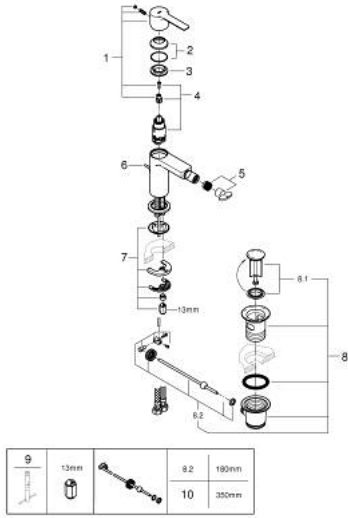

• نظام التركيب GROHE QuickFix Plus

• مرغي المياه بمفصل كروي

• مجموعة تصريف المياه بقياس 1 1/4 بوصة

• خراطيم توصيل مرنة

LINEARE 33 848 AL1 خلاط بيديه بمقبض فردي بقياس 1/2 بوصة مقاس صغير

قطع الغيار:

- 1: مقبض (46980AL0 رقم الطلب:-)
 - 2: غطاء (46581AL0 رقم الطلب:-)
 - 3: حلقة تركيب (07419000 رقم الطلب:-)
 - 4: خرطوشة (46580000 رقم الطلب:-)
 - 5: فلتر مياه (13998000 رقم الطلب:-)
 - 6: شداد (46739AL0 رقم الطلب:-)
 - 7: طقم تركيب ساق (46645000 رقم الطلب:-)
 - 8: مجموعة تصريف بقياس 1 1/4 بوصة (28910AL0 رقم الطلب:-)
 - 8.1: فيشه (07182AL0 رقم الطلب:-)
 - 8.2: عامود غير متمركز (07052000 رقم الطلب:-)
 - 9: مفتاح تحميل* (19017000 رقم الطلب:-)
 - 10: عامود غير متمركز* (07341000 رقم الطلب:-)
- * إكسسوارات اختيارية*