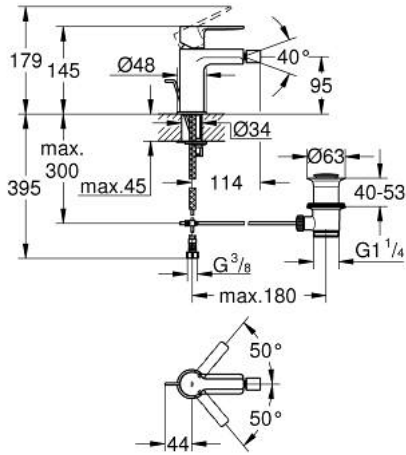

LINEARE 33 848 AL1 خلاط بيديه بمقبض فردي بقياس 1/2 بوصة مقاس صغير

وصف المنتج:

• قلب سيراميك GROHE SilkMove 28 مم

• مع محدد درجة حرارة

• طلاء GROHE LongLife

• تقنية GROHE EcoJoy لمياه أقل وتدفق ممتاز

• maximum flow rate (at 3 bar): 5 l/min

• نظام التركيب GROHE QuickFix Plus

• مرغي المياه بمفصل كروي

• مجموعة تصريف المياه بقياس 1 1/4 بوصة

• خراطيم توصيل مرنة

LINEARE 33 848 AL1 خلاط بيديه بمقبض فردي بقياس 1/2 بوصة مقاس صغير

قطع الغيار:

- 1: مقبض (46980AL0 رقم الطلب:-)
 - 2: غطاء (46581AL0 رقم الطلب:-)
 - 3: حلقة تركيب (07419000 رقم الطلب:-)
 - 4: خرطوشة (46580000 رقم الطلب:-)
 - 5: فلتر مياه (13998000 رقم الطلب:-)
 - 6: شداد (46739AL0 رقم الطلب:-)
 - 7: طقم تركيب ساق (46645000 رقم الطلب:-)
 - 8: مجموعة تصريف بقياس 1 1/4 بوصة (28910AL0 رقم الطلب:-)
 - 8.1: فيشه (07182AL0 رقم الطلب:-)
 - 8.2: عامود غير متمركز (07052000 رقم الطلب:-)
 - 9: مفتاح تحميل* (19017000 رقم الطلب:-)
 - 10: عامود غير متمركز* (07341000 رقم الطلب:-)
- * إكسسوارات اختيارية*