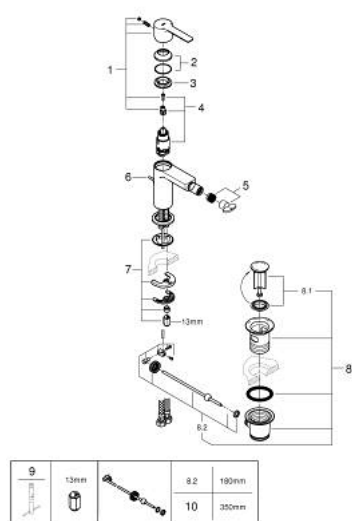

33 848 AL1 LINEARE MITIGEUR MONOCOMMANDE 1/2" BIDET TAILLE S

PIÈCES DE RECHANGE

- 1: Levier (Numéro de commande 46980AL0)
 - 2: Capuchon (Numéro de commande 46581AL0)
 - 3: Bague de fixation (Numéro de commande 07419000)
 - 4: Cartouche (Numéro de commande 46580000)
 - 5: Mousseur (Numéro de commande 13998000)
 - 6: Coulisse filetée (Numéro de commande 46739AL0)
 - 7: Fixation M26x1,5 (Numéro de commande 46645000)
 - 8: Garniture de vidage 1 1/4" (Numéro de commande 28910AL0)
 - 8.1: Clapet de vidage (Numéro de commande 07182AL0)
 - 8.2: Tige et rotule de vidage (Numéro de commande 07052000)
 - 9: Clef platte SW 46 mm à 6 pans (Numéro de commande 19017000)*
 - 10: Tige et rotule de vidage (Numéro de commande 07341000)*
- * Accessoires en option