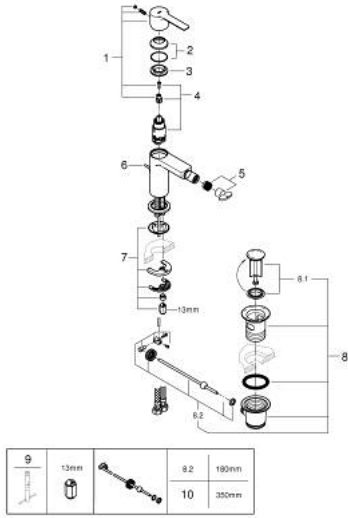

خطاط بيديه بمقبض فردي بقياس 1/2 بوصة مقاس صغير

قطع الغيار:

- 1: مقبض (46980DC0 رقم الطلب:-)
 - 2: غطاء (46581DC0 رقم الطلب:-)
 - 3: حلقة تركيب (07419000 رقم الطلب:-)
 - 4: خرطوشة (46580000 رقم الطلب:-)
 - 5: فلتر مياه (13998000 رقم الطلب:-)
 - 6: شداد (46739EN0 رقم الطلب:-)
 - 7: طقم تركيب ساق (46645000 رقم الطلب:-)
 - 8: مجموعة تصريف بقياس 1 1/4 بوصة (28910DC0 رقم الطلب:-)
 - 8.1: فيشه (07182DC0 رقم الطلب:-)
 - 8.2: عامود غير متمركز (07052000 رقم الطلب:-)
 - 9: مفتاح تحميل* (19017000 رقم الطلب:-)
 - 10: عامود غير متمركز* (07341000 رقم الطلب:-)
- * إكسسوارات اختيارية*