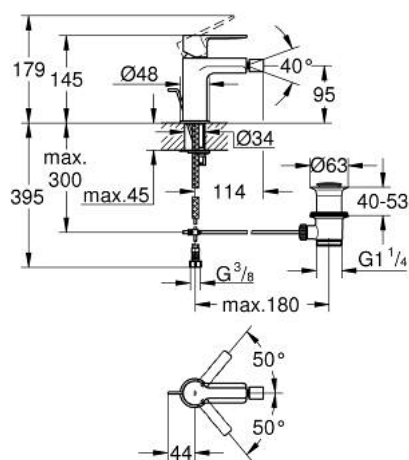

33 848 DC1 LINEARE MITIGEUR MONOCOMMANDE 1/2" BIDET TAILLE S

DESCRIPTION DU PRODUIT

- GROHE SilkMove cartouche en céramique 28 mm
- avec limiteur de température
- finition GROHE LongLife
- GROHE EcoJoy économie d'eau
- maximum flow rate (at 3 bar): 5 l/min
- GROHE FastFixation Plus installation ultra rapide
- mousseur à rotule
- tirette et garniture de vidage 1 1/4"
- flexibles de raccordement souples

33 848 DC1 LINEARE MITIGEUR MONOCOMMANDE 1/2" BIDET TAILLE S

PIÈCES DE RECHANGE

- 1: Levier (Numéro de commande 46980DC0)
- 2: Capuchon (Numéro de commande 46581DC0)
- 3: Bague de fixation (Numéro de commande 07419000)
- 4: Cartouche (Numéro de commande 46580000)
- 5: Mousseur (Numéro de commande 13998000)
- 6: Coulisse filetée (Numéro de commande 46739EN0)
- 7: Fixation M26x1,5 (Numéro de commande 46645000)
- 8: Garniture de vidage 1 1/4" (Numéro de commande 28910DC0)
- 8.1: Clapet de vidage (Numéro de commande 07182DC0)
- 8.2: Tige et rotule de vidage (Numéro de commande 07052000)
- 9: Clef platte SW 46 mm à 6 pans (Numéro de commande 19017000)*
- 10: Tige et rotule de vidage (Numéro de commande 07341000)*