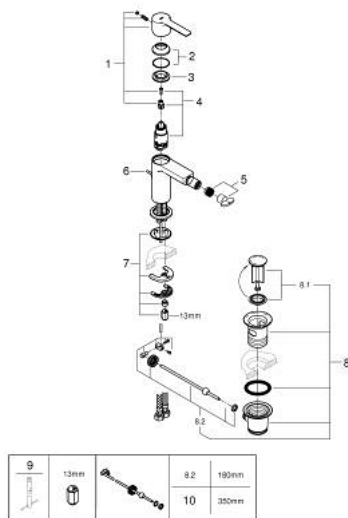

33 848 DC1 LINEARE MITIGEUR MONOCOMMANDE 1/2" BIDET TAILLE S

DESCRIPTION DU PRODUIT

- GROHE SilkMove cartouche en céramique 28 mm
- avec limiteur de température
- finition GROHE LongLife
- GROHE EcoJoy économie d'eau
- maximum flow rate (at 3 bar): 5 l/min
- GROHE FastFixation Plus installation ultra rapide
- mousseur à rotule
- tirette et garniture de vidage 1 1/4"
- flexibles de raccordement souples

33 848 DC1 LINEARE MITIGEUR MONOCOMMANDE 1/2" BIDET TAILLE S

PIÈCES DE RECHANGE

- 1: Levier (Numéro de commande 46980DC0)
- 2: Capuchon (Numéro de commande 46581DC0)
- 3: Bague de fixation (Numéro de commande 07419000)
- 4: Cartouche (Numéro de commande 46580000)
- 5: Mousseur (Numéro de commande 13998000)
- 6: Coulisse filetée (Numéro de commande 46739EN0)
- 7: Fixation M26x1,5 (Numéro de commande 46645000)
- 8: Garniture de vidage 1 1/4" (Numéro de commande 28910DC0)
- 8.1: Clapet de vidage (Numéro de commande 07182DC0)
- 8.2: Tige et rotule de vidage (Numéro de commande 07052000)
- 9: Clef platte SW 46 mm à 6 pans (Numéro de commande 19017000)*
- 10: Tige et rotule de vidage (Numéro de commande 07341000)*