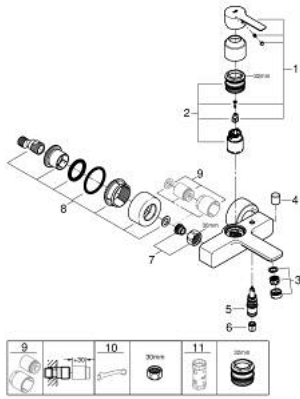

LINEARE 33 849 001 خلاط البانيو المزود بمقبض فردي مقاس 1/2 بوصة

وصف المنتج

- مثبت على الجدار
- قلب سيراميك GROHE SilkMove 35 مم
- مع محدد درجة حرارة
- طلاء كروم GROHE LongLife
- محول آلي: حمام/دش
- مرغي المياه
- مخرج دش 1/2 بوصة
- صمام مدمج مانع للإرجاع
- قارنات S مغطاة
- محمي من التدفق العكسي
- تركيب عمودي اختياري مع قارنات عمودية 12 030 000

خطاط البانيو المزود بمقبض فردي مقاس 1/2 بوصة LINEARE 33 849 001

قطع الغيار:

1: مقبض (46987000 رقم الطلب:-)

2: خرطوشة (46374000 رقم الطلب:-)

3: فلتر مياه (13952000 رقم الطلب:-)

4: مقبض محول (64309000 رقم الطلب:-)

5: محول (46947000 رقم الطلب:-)

6: صمام مانع للإرجاع (08565000 رقم الطلب:-)

7: وصلة مسمار 1/2 بوصة (45044000 رقم الطلب:-)

8: الوحدة (12693000 رقم الطلب:-) S

9: طقم تطويلة 30 ملم* (46238000 رقم الطلب:-)

10: توسعة خاصة* (19377000 رقم الطلب:-)