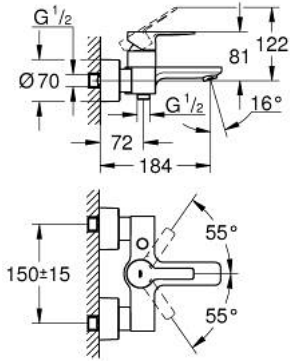

LINEARE 33 849 001 خلاط البانيو المزود بمقبض فردي مقاس 1/2 بوصة

وصف المنتج

- مثبت على الجدار
- قلب سيراميك GROHE SilkMove 35 مم
- مع محدد درجة حرارة
- طلاء كروم GROHE LongLife
- محول آلي: حمام/دش
- مرغي المياه
- مخرج دش 1/2 بوصة
- صمام مدمج مانع للإرجاع
- قارنات S مغطاة
- محمي من التدفق العكسي
- تركيب عمودي اختياري مع قارنات عمودية 12 030 000

خطاط البانيو المزود بمقبض فردي مقاس 1/2 بوصة LINEARE 33 849 001

قطع الغيار:

1: مقبض (46987000 رقم الطلب:-)

2: خرطوشة (46374000 رقم الطلب:-)

3: فلتر مياه (13952000 رقم الطلب:-)

4: مقبض محول (64309000 رقم الطلب:-)

5: محول (46947000 رقم الطلب:-)

6: صمام مانع للإرجاع (08565000 رقم الطلب:-)

7: وصلة مسمار 1/2 بوصة (45044000 رقم الطلب:-)

8: الوحدة (12693000 رقم الطلب:-) S

9: طقم تطويلة 30 ملم* (46238000 رقم الطلب:-)

10: توسعة خاصة* (19377000 رقم الطلب:-)