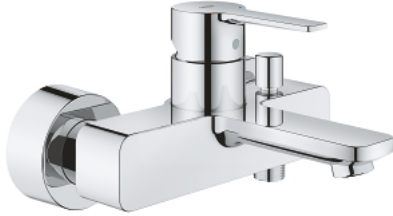

LINEARE 33 849 10F خلاط البانيو المزود بمقبض فردي مقاس 1/2 بوصة

وصف المنتج

- مثبت على الجدار
- قلب سيراميك GROHE SilkMove 35 مم
- مع محدد درجة حرارة
- طلاء كروم GROHE LongLife
- محول آلي: حمام/دش
- مرغي المياه
- مخرج دش 1/2 بوصة
- صمام مدمج مانع للإرجاع
- قارنات S مغطاة
- محمي من التدفق العكسي
- تركيب عمودي اختياري مع قارنات عمودية 12 030 000

خطاط البانيو المزود بمقبض فردي مقاس 1/2 بوصة LINEARE 33 849 10F

قطع الغيار:

1: مقبض (46987000 رقم الطلب:-)

2: خرطوشة (46374000 رقم الطلب:-)

3: فلتر مياه (48159000 رقم الطلب:-)

4: مقبض محول (64309000 رقم الطلب:-)