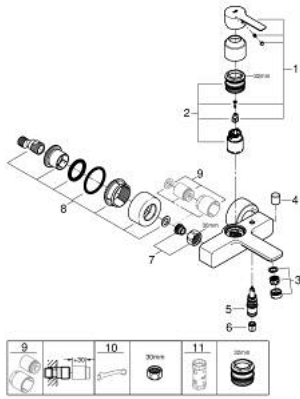

LINEARE 33 849 10F خلاط البانيو المزود بمقبض فردي مقاس 1/2 بوصة

وصف المنتج

- مثبت على الجدار
- قلب سيراميك GROHE SilkMove 35 مم
- مع محدد درجة حرارة
- طلاء كروم GROHE LongLife
- محول آلي: حمام/دش
- مرغي المياه
- مخرج دش 1/2 بوصة
- صمام مدمج مانع للإرجاع
- قارنات S مغطاة
- محمي من التدفق العكسي
- تركيب عمودي اختياري مع قارنات عمودية 12 030 000

خطاط البانيو المزود بمقبض فردي مقاس 1/2 بوصة LINEARE 33 849 10F

قطع الغيار:

1: مقبض (46987000 رقم الطلب:-)

2: خرطوشة (46374000 رقم الطلب:-)

3: فلتر مياه (48159000 رقم الطلب:-)

4: مقبض محول (64309000 رقم الطلب:-)

5: محول (46947000 رقم الطلب:-)

6: صمام مانع للإرجاع (49086000 رقم الطلب:-)

7: وصلة مسمار 1/2 بوصة (45044000 رقم الطلب:-)

8: الوحدة (12693000 رقم الطلب:-) S

9: طقم تطويلة 30 ملم* (46238000 رقم الطلب:-)

10: توسعة خاصة* (19377000 رقم الطلب:-)