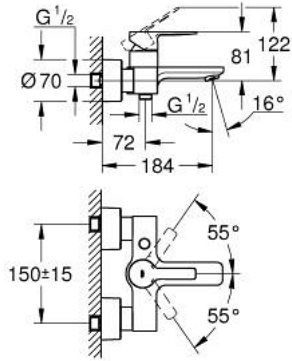

LINEARE 33 849 10F خلاط البانيو المزود بمقبض فردي مقاس 1/2 بوصة

وصف المنتج

- مثبت على الجدار
- قلب سيراميك GROHE SilkMove 35 مم
- مع محدد درجة حرارة
- طلاء كروم GROHE LongLife
- محول آلي: حمام/دش
- مرغي المياه
- مخرج دش 1/2 بوصة
- صمام مدمج مانع للإرجاع
- قارنات S مغطاة
- محمي من التدفق العكسي
- تركيب عمودي اختياري مع قارنات عمودية 12 030 000

خطاط البانيو المزود بمقبض فردي مقاس 1/2 بوصة LINEARE 33 849 10F

قطع الغيار:

1: مقبض (46987000 رقم الطلب:-)

2: خرطوشة (46374000 رقم الطلب:-)

3: فلتر مياه (48159000 رقم الطلب:-)

4: مقبض محول (64309000 رقم الطلب:-)

5: محول (46947000 رقم الطلب:-)

6: صمام مانع للإرجاع (49086000 رقم الطلب:-)

7: وصلة مسمار 1/2 بوصة (45044000 رقم الطلب:-)

8: الوحدة (12693000 رقم الطلب:-) S

9: طقم تطويلة 30 ملم* (46238000 رقم الطلب:-)

10: توسعة خاصة* (19377000 رقم الطلب:-)