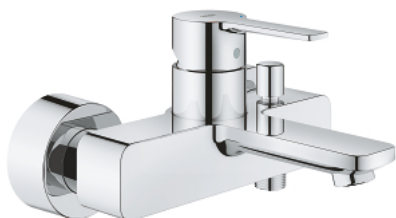

33 849 10F LINEARE MITIGEUR MONOCOMMANDE 1/2" BAIN/DOUCHE

DESCRIPTION DU PRODUIT

- montage mural
- GROHE SilkMove cartouche en céramique 35 mm
- avec limiteur de température
- GROHE LongLife finition durable
- inverseur automatique bain/douche
- mousseur
- 1 sortie eau mitigée douche 1/2"
- clapet anti-retour intégré
- raccords S à rosace
- protégé contre le retour d'eau

33 849 10F LINEARE MITIGEUR MONOCOMMANDE 1/2" BAIN/DOUCHE

PIÈCES DE RECHANGE

- 1: Levier (Numéro de commande 46987000)
- 2: Cartouche (Numéro de commande 46374000)
- 3: Mousseur (Numéro de commande 48159000)
- 4: Bouton d'inverseur (Numéro de commande 64309000)
- 5: Mécanisme d'inverseur (Numéro de commande 46947000)
- 6: Clapet anti-retour (Numéro de commande 49086000)
- 7: Ecrou chromé avec partie filetée (Numéro de commande 45044000)
- 8: Raccord S mural (Numéro de commande 12693000)
- 9: Rallonge 30 mm (Numéro de commande 46238000)*
- 10: clé spéciale (Numéro de commande 19377000)*
- 11: Clef (Numéro de commande 19332000)*