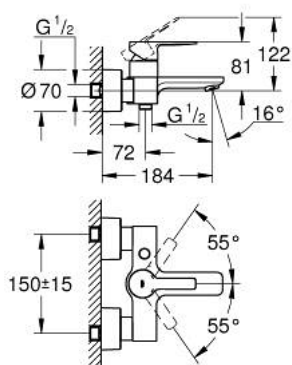

33 849 10F LINEARE MITIGEUR MONOCOMMANDE 1/2" BAIN/DOUCHE

DESCRIPTION DU PRODUIT

- montage mural
- GROHE SilkMove cartouche en céramique 35 mm
- avec limiteur de température
- GROHE LongLife finition durable
- inverseur automatique bain/douche
- mousseur
- 1 sortie eau mitigée douche 1/2"
- clapet anti-retour intégré
- raccords S à rosace
- protégé contre le retour d'eau

33 849 10F LINEARE MITIGEUR MONOCOMMANDE 1/2" BAIN/DOUCHE

PIÈCES DE RECHANGE

- 1: Levier (Numéro de commande 46987000)
- 2: Cartouche (Numéro de commande 46374000)
- 3: Mousseur (Numéro de commande 48159000)
- 4: Bouton d'inverseur (Numéro de commande 64309000)
- 5: Mécanisme d'inverseur (Numéro de commande 46947000)
- 6: Clapet anti-retour (Numéro de commande 49086000)
- 7: Ecrou chromé avec partie filetée (Numéro de commande 45044000)
- 8: Raccord S mural (Numéro de commande 12693000)
- 9: Rallonge 30 mm (Numéro de commande 46238000)*
- 10: clé spéciale (Numéro de commande 19377000)*
- 11: Clef (Numéro de commande 19332000)*