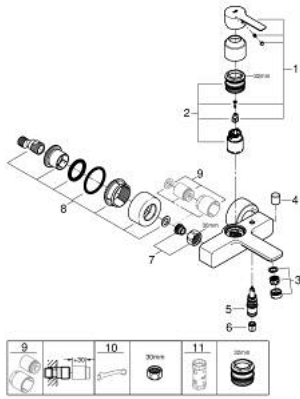

LINEARE 33 849 AL1 خلاط البانيو المزود بمقبض فردي مقاس 1/2 بوصة

وصف المنتج

- مثبت على الجدار
- قلب سيراميك GROHE SilkMove 35 مم
- مع محدد درجة حرارة
- طلاء GROHE LongLife
- محول آلي: حمام/دش
- مرغي المياه
- مخرج دش 1/2 بوصة
- صمام مدمج مانع للإرجاع
- قارنات S مغطاة
- محمي من التدفق العكسي

خطاط البانيو المزود بمقبض فردي مقاس 1/2 بوصة LINEARE 33 849 AL1

قطع الغيار:

1: مقبض (46987AL0 رقم الطلب).

2: خرطوشة (46374000 رقم الطلب).

3: فلتر مياه (13952AL0 رقم الطلب).

4: مقبض محول (64309AL0 رقم الطلب).

5: محول (46947AL0 رقم الطلب).

6: صمام مانع للإرجاع (08565000 رقم الطلب).

7: وصلة مسمار 1/2 بوصة (45044000 رقم الطلب).

8: الوحدة (12693AL0 رقم الطلب) S

9: طقم تطويلة 30 ملم* (46238000 رقم الطلب).

10: توسعة خاصة* (19377000 رقم الطلب).