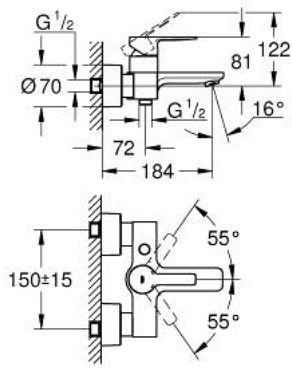

LINEARE 33 849 AL1 خلاط البانيو المزود بمقبض فردي مقاس 1/2 بوصة

وصف المنتج

- مثبت على الجدار
- قلب سيراميك GROHE SilkMove 35 مم
- مع محدد درجة حرارة
- طلاء GROHE LongLife
- محول آلي: حمام/دش
- مرغي المياه
- مخرج دش 1/2 بوصة
- صمام مدمج مانع للإرجاع
- قارنات S مغطاة
- محمي من التدفق العكسي

خطاط البانيو المزود بمقبض فردي مقاس 1/2 بوصة LINEARE 33 849 AL1

قطع الغيار:

1: مقبض (46987AL0 رقم الطلب).

2: خرطوشة (46374000 رقم الطلب).

3: فلتر مياه (13952AL0 رقم الطلب).

4: مقبض محول (64309AL0 رقم الطلب).

5: محول (46947AL0 رقم الطلب).

6: صمام مانع للإرجاع (08565000 رقم الطلب).

7: وصلة مسمار 1/2 بوصة (45044000 رقم الطلب).

8: الوحدة (12693AL0 رقم الطلب) S

9: طقم تطويلة 30 ملم* (46238000 رقم الطلب).

10: توسعة خاصة* (19377000 رقم الطلب).