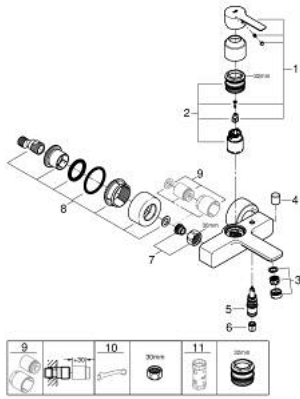

LINEARE 33 849 DC1 خلاط البانيو المزود بمقبض فردي مقاس 1/2 بوصة

وصف المنتج

- مثبت على الجدار
- قلب سيراميك GROHE SilkMove 35 مم
- مع محدد درجة حرارة
- طلاء GROHE LongLife
- محول آلي: حمام/دش
- مرغي المياه
- مخرج دش 1/2 بوصة
- صمام مدمج مانع للإرجاع
- قارنات S مغطاة
- محمي من التدفق العكسي

## LINEARE 33 849 DC1 خلاط البانيو المزود بمقبض فردي مقاس 1/2 بوصة

قطع الغيار:

1: مقبض (46987DC0 رقم الطلب:-)

2: خرطوشة (46374000 رقم الطلب:-)

3: فلتر مياه (13952DC0 رقم الطلب:-)

4: مقبض محول (64309DC0 رقم الطلب:-)

5: محول (46947DC0 رقم الطلب:-)

6: صمام مانع للإرجاع (08565000 رقم الطلب:-)

7: وصلة مسمار 1/2 بوصة (45044000 رقم الطلب:-)

8: الوحدة (12693DC0 رقم الطلب:-) S

9: طقم تطويلة 30 ملم\* (46238000 رقم الطلب:-)

10: توسعة خاصة\* (19377000 رقم الطلب:-)