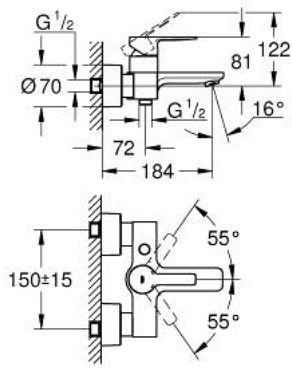

LINEARE 33 849 DC1 خلاط البانيو المزود بمقبض فردي مقاس 1/2 بوصة

وصف المنتج

- مثبت على الجدار
- قلب سيراميك GROHE SilkMove 35 مم
- مع محدد درجة حرارة
- طلاء GROHE LongLife
- محول آلي: حمام/دش
- مرغي المياه
- مخرج دش 1/2 بوصة
- صمام مدمج مانع للإرجاع
- قارنات S مغطاة
- محمي من التدفق العكسي

## LINEARE 33 849 DC1 خلاط البانيو المزود بمقبض فردي مقاس 1/2 بوصة

قطع الغيار:

1: مقبض (46987DC0 رقم الطلب:-)

2: خرطوشة (46374000 رقم الطلب:-)

3: فلتر مياه (13952DC0 رقم الطلب:-)

4: مقبض محول (64309DC0 رقم الطلب:-)

5: محول (46947DC0 رقم الطلب:-)

6: صمام مانع للإرجاع (08565000 رقم الطلب:-)

7: وصلة مسمار 1/2 بوصة (45044000 رقم الطلب:-)

8: الوحدة (12693DC0 رقم الطلب:-) S

9: طقم تطويلة 30 ملم\* (46238000 رقم الطلب:-)

10: توسعة خاصة\* (19377000 رقم الطلب:-)