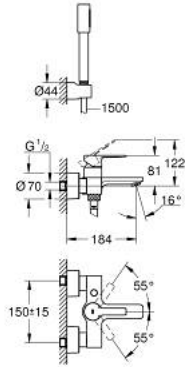

LINEARE 33 850 001 خلاط البانيو المزود بمقبض فردي مقاس 1/2 بوصة

وصف المنتج

- مثبت على الجدار
- قلب سيراميك GROHE SilkMove 35 مم
- مع محدد درجة حرارة
- طلاء كروم GROHE LongLife
- محول آلي: حمام/دش
- مرغي المياه
- مخرج دش 1/2 بوصة
- صمام مدمج مانع للإرجاع
- قارنات S مغطاة
- محمي من التدفق العكسي
- مع طقم دش
- metal stick hand shower
- حامل الدش جداري Tempesta Cosmopolitan 100 (27 594 000)
- خرطوم Silverflex مقاس 1500 مم بسنمك 1/2 بوصة × بوصة (28 364)

LINEARE 33 850 001 خلاط البانيو المزود بمقبض فردي مقاس 1/2 بوصة

قطع الغيار:

- 1: مقبض (46987000 رقم الطلب:-)
- 2: خرطوشة (46374000 رقم الطلب:-)
- 3: فلتر مياه (13952000 رقم الطلب:-)
- 4: مقبض محول (64309000 رقم الطلب:-)
- 5: محول (46947000 رقم الطلب:-)
- 6: صمام مانع للإرجاع (08565000 رقم الطلب:-)
- 7: وصلة مسمار 1/2 بوصة (45044000 رقم الطلب:-)
- 8: الوحدة (12693000 رقم الطلب:-) S
- 9: مصفاة غبار (0700200M رقم الطلب:-)
- 10: طقم تطويلة 30 ملم* (46238000 رقم الطلب:-)
- 11: توسعة خاصة* (19377000 رقم الطلب:-)
- 12: موسع مقبس* (19332000 رقم الطلب:-)