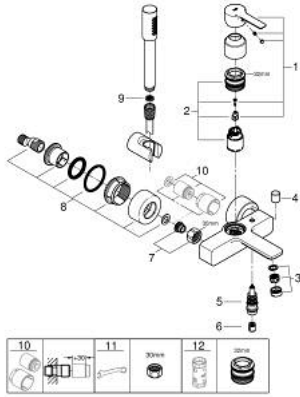

LINEARE 33 850 001 خلاط البانيو المزود بمقبض فردي مقاس 1/2 بوصة

وصف المنتج

- مثبت على الجدار
- قلب سيراميك GROHE SilkMove 35 مم
- مع محدد درجة حرارة
- طلاء كروم GROHE LongLife
- محول آلي: حمام/دش
- مرغي المياه
- مخرج دش 1/2 بوصة
- صمام مدمج مانع للإرجاع
- قارنات S مغطاة
- محمي من التدفق العكسي
- مع طقم دش
- metal stick hand shower
- حامل الدش جداري Tempesta Cosmopolitan 100 (27 594 000)
- خرطوم Silverflex مقاس 1500 مم بسنمك 1/2 بوصة × بوصة (28 364)

LINEARE 33 850 001 خلاط البانيو المزود بمقبض فردي مقاس 1/2 بوصة

قطع الغيار:

- 1: مقبض (46987000 رقم الطلب:-)
- 2: خرطوشة (46374000 رقم الطلب:-)
- 3: فلتر مياه (13952000 رقم الطلب:-)
- 4: مقبض محول (64309000 رقم الطلب:-)
- 5: محول (46947000 رقم الطلب:-)
- 6: صمام مانع للإرجاع (08565000 رقم الطلب:-)
- 7: وصلة مسمار 1/2 بوصة (45044000 رقم الطلب:-)
- 8: الوحدة (12693000 رقم الطلب:-) S
- 9: مصفاة غبار (0700200M رقم الطلب:-)
- 10: طقم تطويلة 30 ملم* (46238000 رقم الطلب:-)
- 11: توسعة خاصة* (19377000 رقم الطلب:-)
- 12: موسع مقبس* (19332000 رقم الطلب:-)