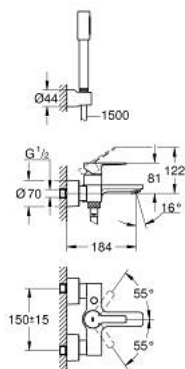

33 850 001 LINEARE MITIGEUR MONOCOMMANDE 1/2" BAIN/DOUCHE

DESCRIPTION DU PRODUIT

- montage mural
- GROHE SilkMove cartouche en céramique 35 mm
- avec limiteur de température
- GROHE LongLife finition durable
- inverseur automatique bain/douche
- mousseur
- 1 sortie eau mitigée douche 1/2"
- clapet anti-retour intégré
- raccords S à rosace
- protégé contre le retour d'eau
- avec ensemble de douche
- metal stick hand shower
- support mural pour douchette Tempesta 100 Cosmopolitan (27 594 000)
- flexible de douche Silverflex 1500 mm (28 364)

33 850 001 LINEARE MITIGEUR MONOCOMMANDE 1/2" BAIN/DOUCHE

PIÈCES DE RECHANGE

- 1: Levier (Numéro de commande 46987000)
- 2: Cartouche (Numéro de commande 46374000)
- 3: Mousseur (Numéro de commande 13952000)
- 4: Bouton d'inverseur (Numéro de commande 64309000)
- 5: Mécanisme d'inverseur (Numéro de commande 46947000)
- 6: Clapet anti-retour (Numéro de commande 08565000)
- 7: Ecrou chromé avec partie filetée (Numéro de commande 45044000)
- 8: Raccord S mural (Numéro de commande 12693000)
- 9: Filtre (Numéro de commande 0700200M)
- 10: Rallonge 30 mm (Numéro de commande 46238000)*
- 11: clé spéciale (Numéro de commande 19377000)*
- 12: Clef (Numéro de commande 19332000)*