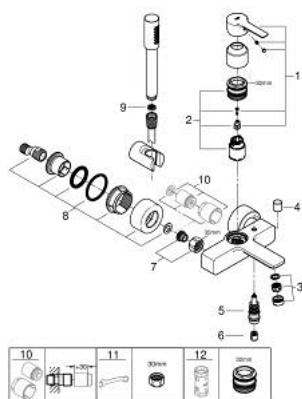

33 850 001 LINEARE MITIGEUR MONOCOMMANDE 1/2" BAIN/DOUCHE

DESCRIPTION DU PRODUIT

- montage mural
- GROHE SilkMove cartouche en céramique 35 mm
- avec limiteur de température
- GROHE LongLife finition durable
- inverseur automatique bain/douche
- mousseur
- 1 sortie eau mitigée douche 1/2"
- clapet anti-retour intégré
- raccords S à rosace
- protégé contre le retour d'eau
- avec ensemble de douche
- metal stick hand shower
- support mural pour douchette Tempesta 100 Cosmopolitan (27 594 000)
- flexible de douche Silverflex 1500 mm (28 364)

33 850 001 LINEARE MITIGEUR MONOCOMMANDE 1/2" BAIN/DOUCHE

PIÈCES DE RECHANGE

- 1: Levier (Numéro de commande 46987000)
- 2: Cartouche (Numéro de commande 46374000)
- 3: Mousseur (Numéro de commande 13952000)
- 4: Bouton d'inverseur (Numéro de commande 64309000)
- 5: Mécanisme d'inverseur (Numéro de commande 46947000)
- 6: Clapet anti-retour (Numéro de commande 08565000)
- 7: Ecrou chromé avec partie filetée (Numéro de commande 45044000)
- 8: Raccord S mural (Numéro de commande 12693000)
- 9: Filtre (Numéro de commande 0700200M)
- 10: Rallonge 30 mm (Numéro de commande 46238000)*
- 11: clé spéciale (Numéro de commande 19377000)*
- 12: Clef (Numéro de commande 19332000)*