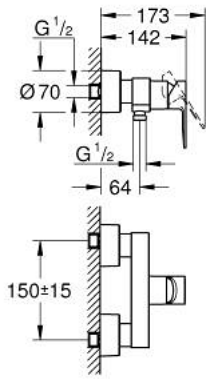

LINEARE 33 865 001 خلاط الدش المزود بمقبض فردي مقاس 1/2 بوصة

وصف المنتج

- مثبت على الجدار
- قلب سيراميك GROHE SilkMove 35 مم
- مع محدد درجة حرارة
- طلاء كروم GROHE LongLife
- مخرج دش 1/2 بوصة
- صمام مدمج مانع للإرجاع
- قارنات S مغطاة
- محمي من التدفق العكسي

LINEARE 33 865 001 خلاط الدش المزود بمقبض فردي مقاس 1/2 بوصة

قطع الغيار:

1: مقبض (46987000 رقم الطلب.)

2: خرطوشة (46374000 رقم الطلب.)

3: صمام مانع للإرجاع (08565000 رقم الطلب.)

4: وصلة مسمار 1/2 بوصة (45044000 رقم الطلب.)

5: الوحدة (12693000 رقم الطلب.) S

6: طقم تطويلة 30 ملم* (46238000 رقم الطلب.)

7: موسع مقبس* (19332000 رقم الطلب.)

8: توسعة خاصة* (19377000 رقم الطلب.)

* إكسسوارات اختيارية*