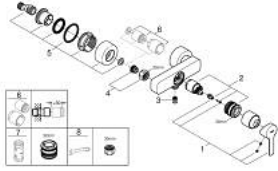

LINEARE 33 865 001 خلاط الدش المزود بمقبض فردي مقاس 1/2 بوصة

وصف المنتج

- مثبت على الجدار
- قلب سيراميك GROHE SilkMove 35 مم
- مع محدد درجة حرارة
- طلاء كروم GROHE LongLife
- مخرج دش 1/2 بوصة
- صمام مدمج مانع للإرجاع
- قارنات S مغطاة
- محمي من التدفق العكسي

LINEARE 33 865 001 خلاط الدش المزود بمقبض فردي مقاس 1/2 بوصة

قطع الغيار:

1: مقبض (46987000 رقم الطلب.)

2: خرطوشة (46374000 رقم الطلب.)

3: صمام مانع للإرجاع (08565000 رقم الطلب.)

4: وصلة مسمار 1/2 بوصة (45044000 رقم الطلب.)

5: الوحدة (12693000 رقم الطلب.) S

6: طقم تطويلة 30 ملم* (46238000 رقم الطلب.)

7: موسع مقبس* (19332000 رقم الطلب.)

8: توسعة خاصة* (19377000 رقم الطلب.)

* إكسسوارات اختيارية*