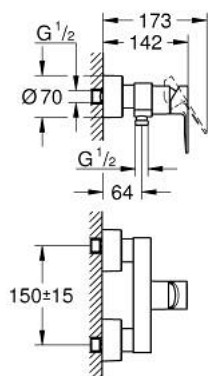

## 33 865 001 LINEARE MITIGEUR MONOCOMMANDE 1/2" DOUCHE

### DESCRIPTION DU PRODUIT

- montage mural
- GROHE SilkMove cartouche en céramique 35 mm
- avec limiteur de température
- GROHE LongLife finition durable
- 1 sortie eau mitigée douche 1/2"
- clapet anti-retour intégré
- raccords S à rosace
- protégé contre le retour d'eau

### PIÈCES DE RECHANGE

- 1: Levier (Numéro de commande 46987000)
- 2: Cartouche (Numéro de commande 46374000)
- 3: Clapet anti-retour (Numéro de commande 08565000)
- 4: Ecrou chromé avec partie filetée (Numéro de commande 45044000)
- 5: Raccord S mural (Numéro de commande 12693000)
- 6: Rallonge 30 mm (Numéro de commande 46238000)\*
- 7: Clef (Numéro de commande 19332000)\*
- 8: clé spéciale (Numéro de commande 19377000)\*