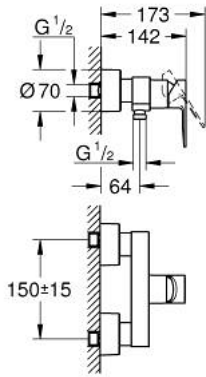

LINEARE 33 865 AL1 خلاط الدش المزود بمقبض فردي مقاس 1/2 بوصة

وصف المنتج

- مثبت على الجدار
- قلب سيراميك GROHE SilkMove 35 مم
- مع محدد درجة حرارة
- طلاء GROHE LongLife
- مخرج دش 1/2 بوصة
- صمام مدمج مانع للإرجاع
- قارنات S مغطاة
- محمي من التدفق العكسي

LINEARE 33 865 AL1 خلاط الدش المزود بمقبض فردي مقاس 1/2 بوصة

قطع الغيار:

1: مقبض (46987AL0 رقم الطلب).

2: خرطوشة (46374000 رقم الطلب).

3: صمام مانع للإرجاع (08565000 رقم الطلب).

4: وصلة مسمار 1/2 بوصة (45044AL0 رقم الطلب).

5: الوحدة (12693AL0 رقم الطلب) S

6: طقم تطويلة 30 ملم* (46238000 رقم الطلب).

7: موسع مقبس* (19332000 رقم الطلب).

8: توسعة خاصة* (19377000 رقم الطلب).

* إكسسوارات اختيارية*