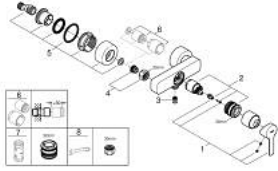

LINEARE 33 865 AL1 خلاط الدش المزود بمقبض فردي مقاس 1/2 بوصة

وصف المنتج

- مثبت على الجدار
- قلب سيراميك GROHE SilkMove 35 مم
- مع محدد درجة حرارة
- طلاء GROHE LongLife
- مخرج دش 1/2 بوصة
- صمام مدمج مانع للإرجاع
- قارنات S مغطاة
- محمي من التدفق العكسي

LINEARE 33 865 AL1 خلاط الدش المزود بمقبض فردي مقاس 1/2 بوصة

قطع الغيار:

1: مقبض (46987AL0 رقم الطلب).

2: خرطوشة (46374000 رقم الطلب).

3: صمام مانع للإرجاع (08565000 رقم الطلب).

4: وصلة مسمار 1/2 بوصة (45044AL0 رقم الطلب).

5: الوحدة (12693AL0 رقم الطلب) S

6: طقم تطويلة 30 ملم* (46238000 رقم الطلب).

7: موسع مقبس* (19332000 رقم الطلب).

8: توسعة خاصة* (19377000 رقم الطلب).

* إكسسوارات اختيارية*