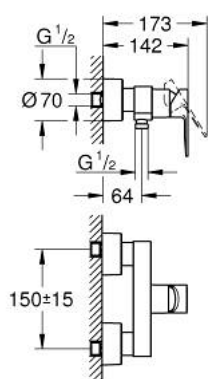

## 33 865 AL1 LINEARE MITIGEUR MONOCOMMANDE 1/2" DOUCHE

### DESCRIPTION DU PRODUIT

- montage mural
- GROHE SilkMove cartouche en céramique 35 mm
- avec limiteur de température
- finition GROHE LongLife
- 1 sortie eau mitigée douche 1/2"
- clapet anti-retour intégré
- raccords S à rosace
- protégé contre le retour d'eau

### PIÈCES DE RECHANGE

- 1: Levier (Numéro de commande 46987AL0)
- 2: Cartouche (Numéro de commande 46374000)
- 3: Clapet anti-retour (Numéro de commande 08565000)
- 4: Ecrou chromé avec partie fileté (Numéro de commande 45044AL0)
- 5: Raccord S mural (Numéro de commande 12693AL0)
- 6: Rallonge 30 mm (Numéro de commande 46238000)\*
- 7: Clef (Numéro de commande 19332000)\*
- 8: clé spéciale (Numéro de commande 19377000)\*