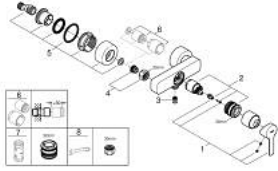

LINEARE 33 865 DC1 خلاط الدش المزود بمقبض فردي مقاس 1/2 بوصة

وصف المنتج

- مثبت على الجدار
- قلب سيراميك GROHE SilkMove 35 مم
- مع محدد درجة حرارة
- طلاء GROHE LongLife
- مخرج دش 1/2 بوصة
- صمام مدمج مانع للإرجاع
- قارنات S مغطاة
- محمي من التدفق العكسي

LINEARE 33 865 DC1 خلاط الدش المزود بمقبض فردي مقاس 1/2 بوصة

قطع الغيار:

1: مقبض (46987DC0 رقم الطلب.)

2: خرطوشة (46374000 رقم الطلب.)

3: صمام مانع للإرجاع (08565000 رقم الطلب.)

4: وصلة مسمار 1/2 بوصة (45044000 رقم الطلب.)

5: الوحدة (12693DC0 رقم الطلب.) S

6: طقم تطويلة 30 ملم* (46238000 رقم الطلب.)

7: موسع مقبس* (19332000 رقم الطلب.)

8: توسعة خاصة* (19377000 رقم الطلب.)

* إكسسوارات اختيارية*