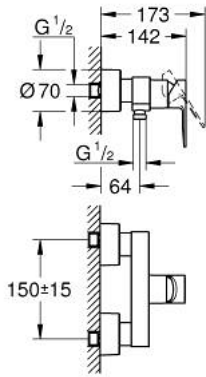

LINEARE 33 865 DC1 خلاط الدش المزود بمقبض فردي مقاس 1/2 بوصة

وصف المنتج

- مثبت على الجدار
- قلب سيراميك GROHE SilkMove 35 مم
- مع محدد درجة حرارة
- طلاء GROHE LongLife
- مخرج دش 1/2 بوصة
- صمام مدمج مانع للإرجاع
- قارنات S مغطاة
- محمي من التدفق العكسي

LINEARE 33 865 DC1 خلاط الدش المزود بمقبض فردي مقاس 1/2 بوصة

قطع الغيار:

1: مقبض (46987DC0 رقم الطلب.)

2: خرطوشة (46374000 رقم الطلب.)

3: صمام مانع للإرجاع (08565000 رقم الطلب.)

4: وصلة مسمار 1/2 بوصة (45044000 رقم الطلب.)

5: الوحدة (12693DC0 رقم الطلب.) S

6: طقم تطويلة 30 ملم* (46238000 رقم الطلب.)

7: موسع مقبس* (19332000 رقم الطلب.)

8: توسعة خاصة* (19377000 رقم الطلب.)

* إكسسوارات اختيارية*