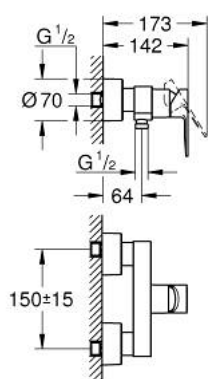

33 865 DC1 LINEARE MITIGEUR MONOCOMMANDE 1/2" DOUCHE

DESCRIPTION DU PRODUIT

- montage mural
- GROHE SilkMove cartouche en céramique 35 mm
- avec limiteur de température
- finition GROHE LongLife
- 1 sortie eau mitigée douche 1/2"
- clapet anti-retour intégré
- raccords S à rosace
- protégé contre le retour d'eau

33 865 DC1 LINEARE MITIGEUR MONOCOMMANDE 1/2" DOUCHE

PIÈCES DE RECHANGE

- 1: Levier (Numéro de commande 46987DC0)
- 2: Cartouche (Numéro de commande 46374000)
- 3: Clapet anti-retour (Numéro de commande 08565000)
- 4: Ecrou chromé avec partie filetée (Numéro de commande 45044000)
- 5: Raccord S mural (Numéro de commande 12693DC0)
- 6: Rallonge 30 mm (Numéro de commande 46238000)*
- 7: Clef (Numéro de commande 19332000)*
- 8: clé spéciale (Numéro de commande 19377000)*