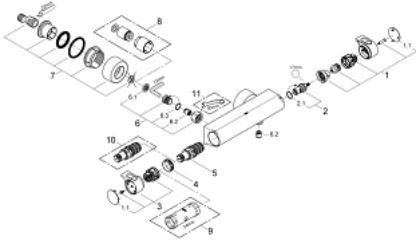

• مقبض المقدار مع GROHE EcoButton (زر التوفير بسدادة التوفير

• الجزء الرأسي من سيراميك الكاربودور 1 1/2 بوصة، 180 درجة

• المنفذ السفلي للدش 1/2 بوصة

• صمامات لارجعية مدمجة

• مصافي غبار

• قارنات S مغطاة، شمسات CoolTouch بعازل جداري

• ترقية اختيارية: صينية الدش (18 608 001) GROHE EasyReach

GROHTHERM 2000 34 169 001 خلاط دش ترموستاتي 1/2 بوصة

قطع الغيار

- 1: مقبض غلق (Aqua Paddle رقم الطلب: 47916000)
- 1.1: غطاء تغطية (رقم الطلب: 4788300M)
- 2: جزء علوي سيراميك 1/2 بوصة (رقم الطلب: 45346000)
- 2.1: حلقة دائرية بقطر 18.2 x قطر (رقم الطلب: 0392400M) 1.7
- 3: مقبض تحكم في درجة الحرارة (رقم الطلب: 47917000)
- 3.1: غطاء تغطية (رقم الطلب: 4788300M)
- 4: حلقة تركيب (رقم الطلب: 47743000)
- 5: قلب مضغوط ترموستاتي 1/2 بوصة (رقم الطلب: 47439000)
- 6: صمام مانع للإرجاع (رقم الطلب: 47189000)
- 6.1: مصفاة غبار (رقم الطلب: 0726400M)
- 6.2: صمام مانع للإرجاع (رقم الطلب: 08565000)
- 6.3: حلقة دائرية بقطر 17 x قطر (رقم الطلب: 0305500M) 2
- 7: الوحدة (رقم الطلب: 12693000) S
- 8: طقم تطويلة 30 ملم (رقم الطلب: 46238000)*
- 9: موسع مقبس (رقم الطلب: 19332000)*
- 10: قلب GROHE TurboStat 1/2 بوصة (رقم الطلب: 47175000)*
- 11: توسعة خاصة (رقم الطلب: 19377000)*