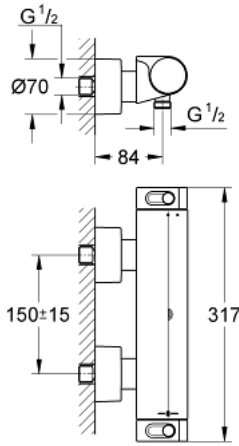

• مقبض المقدار مع GROHE EcoButton (زر التوفير بسدادة التوفير

• الجزء الرأسي من سيراميك الكاربودور 1 1/2 بوصة، 180 درجة

• المنفذ السفلي للدش 1/2 بوصة

• صمامات لارجعية مدمجة

• مصافي غبار

• قارنات S مغطاة، شمسات CoolTouch بعازل جداري

• ترقية اختيارية: صينية الدش (18 608 001) GROHE EasyReach

GROHTHERM 2000 34 169 001 خلاط دش ترموستاتي 1/2 بوصة

قطع الغيار

- 1: مقبض غلق (Aqua Paddle رقم الطلب: 47916000)
- 1.1: غطاء تغطية (رقم الطلب: 4788300M)
- 2: جزء علوي سيراميك 1/2 بوصة (رقم الطلب: 45346000)
- 2.1: حلقة دائرية بقطر 18.2 x قطر (رقم الطلب: 0392400M) 1.7
- 3: مقبض تحكم في درجة الحرارة (رقم الطلب: 47917000)
- 3.1: غطاء تغطية (رقم الطلب: 4788300M)
- 4: حلقة تركيب (رقم الطلب: 47743000)
- 5: قلب مضغوط ترموستاتي 1/2 بوصة (رقم الطلب: 47439000)
- 6: صمام مانع للإرجاع (رقم الطلب: 47189000)
- 6.1: مصفاة غبار (رقم الطلب: 0726400M)
- 6.2: صمام مانع للإرجاع (رقم الطلب: 08565000)
- 6.3: حلقة دائرية بقطر 17 x قطر (رقم الطلب: 0305500M) 2
- 7: الوحدة (رقم الطلب: 12693000) S
- 8: طقم تطويلة 30 ملم (رقم الطلب: 46238000)*
- 9: موسع مقبس (رقم الطلب: 19332000)*
- 10: قلب GROHE TurboStat 1/2 بوصة (رقم الطلب: 47175000)*
- 11: توسعة خاصة (رقم الطلب: 19377000)*