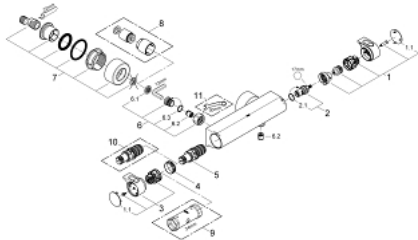

## 34 169 001 GROHTHERM 2000 MITIGEUR THERMOSTATIQUE DOUCHE 1/2"

### DESCRIPTION DU PRODUIT

- montage mural
- 100% GROHE CoolTouch logement sûr avec rosaces CoolTouch
- GROHE LongLife finition durable
- GROHE Aqua Paddle poignées ergonomiques
- GROHE SafeStop butée à 38°C
- GROHE SafeStop Plus limiteur de température en option à 43°C inclus
- GROHE TurboStat régulation thermostatique quasi-instantanée
- robinet d'arrêt intégré
- poignée de débit avec GROHE EcoButton
- tête Carbodur à disques céramique 1/2" 180°
- départ de douche 1/2" par dessous
- clapets anti-retour intégrés
- filtres intégrés
- raccords en S couverts, rosaces CoolTouch avec parois étanches
- en option : tablette GROHE EasyReach (18 608 001)

### PIÈCES DE RECHANGE

- 1: GRT 2000 poignée d'arrêt (Numéro de commande 47916000)
  - 1.1: Plaque de couverture (Numéro de commande 4788300M)
  - 2: Tête à disques en céramique 1/2" (Numéro de commande 45346000)
  - 2.1: Joint torique 18,2 x 1,7 (Numéro de commande 0392400M)
  - 3: GRT 2000 poignée de sélection températ. (Numéro de commande 47917000 )
  - 3.1: Plaque de couverture (Numéro de commande 4788300M)
  - 4: Bague de fixation (Numéro de commande 47743000)
  - 5: Élément thermostatique compact 1/2" (Numéro de commande 47439000)
  - 6: Clapet anti-retour (Numéro de commande 47189000)
  - 6.1: filtre à d'impuretés (Numéro de commande 0726400M)
  - 6.2: Clapet anti-retour (Numéro de commande 08565000)
  - 6.3: Joint torique 17 x 2 (Numéro de commande 0305500M)
  - 7: Raccord S mural (Numéro de commande 12693000)
  - 8: Rallonge 30 mm (Numéro de commande 46238000)\*
  - 9: Clef (Numéro de commande 19332000)\*
  - 10: Cartouche GROHE TurboStat 1/2" (Numéro de commande 47175000)\*
  - 11: clé spéciale (Numéro de commande 19377000)\*
- \* Accessoires en option