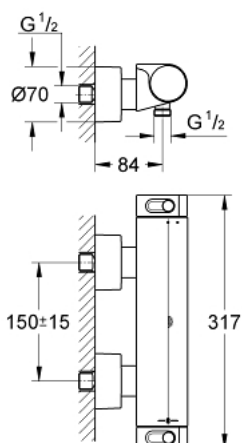

## 34 169 001 GROHTHERM 2000 MITIGEUR THERMOSTATIQUE DOUCHE 1/2"

### DESCRIPTION DU PRODUIT

- montage mural
- 100% GROHE CoolTouch logement sûr avec rosaces CoolTouch
- GROHE LongLife finition durable
- GROHE Aqua Paddle poignées ergonomiques
- GROHE SafeStop butée à 38°C
- GROHE SafeStop Plus limiteur de température en option à 43°C inclus
- GROHE TurboStat régulation thermostatique quasi-instantanée
- robinet d'arrêt intégré
- poignée de débit avec GROHE EcoButton
- tête Carbodur à disques céramique 1/2" 180°
- départ de douche 1/2" par dessous
- clapets anti-retour intégrés
- filtres intégrés
- raccords en S couverts, rosaces CoolTouch avec parois étanches
- en option : tablette GROHE EasyReach (18 608 001)

### PIÈCES DE RECHANGE

- 1: GRT 2000 poignée d'arrêt (Numéro de commande 47916000)
  - 1.1: Plaque de couverture (Numéro de commande 4788300M)
  - 2: Tête à disques en céramique 1/2" (Numéro de commande 45346000)
  - 2.1: Joint torique 18,2 x 1,7 (Numéro de commande 0392400M)
  - 3: GRT 2000 poignée de sélection températ. (Numéro de commande 47917000 )
  - 3.1: Plaque de couverture (Numéro de commande 4788300M)
  - 4: Bague de fixation (Numéro de commande 47743000)
  - 5: Élément thermostatique compact 1/2" (Numéro de commande 47439000)
  - 6: Clapet anti-retour (Numéro de commande 47189000)
  - 6.1: filtre à d'impuretés (Numéro de commande 0726400M)
  - 6.2: Clapet anti-retour (Numéro de commande 08565000)
  - 6.3: Joint torique 17 x 2 (Numéro de commande 0305500M)
  - 7: Raccord S mural (Numéro de commande 12693000)
  - 8: Rallonge 30 mm (Numéro de commande 46238000)\*
  - 9: Clef (Numéro de commande 19332000)\*
  - 10: Cartouche GROHE TurboStat 1/2" (Numéro de commande 47175000)\*
  - 11: clé spéciale (Numéro de commande 19377000)\*
- \* Accessoires en option