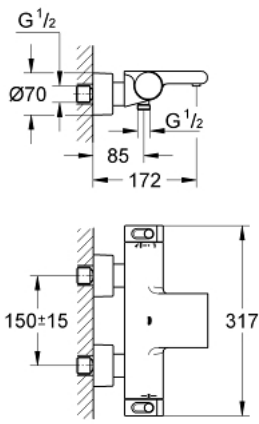

• GROHE EcoButton - مدمج (زر توفير مع إيقاف الدش للتوفير)

• #NAME?

• #NAME?

• المنفذ السفلي للدش 1/2 بوصة

•

• صمامات لارجعية مدمجة

• مصافي غبار

• قارنات S مغطاة، شمسات CoolTouch بعازل جداري

• ترقيية اختيارية: صينية الدش (18 608 001) GROHE EasyReach

GROHTHERM 2000 34 174 001 خلاط حمام ترموستاتي 1/2 بوصة

قطع الغيار:

- 1: مقبض غلق (47923000 رقم الطلب:-)
- 1.1: غطاء تغطية (4788300M رقم الطلب:-)
- 2: سداة (47925000 رقم الطلب:-)
- 3: مقيد ماء (12433000 رقم الطلب:-)
- 4: طرد الماء (47751000 رقم الطلب:-)
- 5: مقبض تحكم في درجة الحرارة (47917000 رقم الطلب:-)
- 5.1: غطاء تغطية (4788300M رقم الطلب:-)
- 6: حلقة تركيب (47743000 رقم الطلب:-)
- 7: قلب مضغوط ترموستاتي 1/2 بوصة (47439000 رقم الطلب:-)
- 8: صمام مانع للإرجاع (47189000 رقم الطلب:-)
- 8.1: مصفاة غبار (0726400M رقم الطلب:-)
- 8.2: صمام مانع للإرجاع (08565000 رقم الطلب:-)
- 8.3: حلقة دائرية بقطر 17 x قطر (0305500M رقم الطلب:-) 2
- 9: الوحدة (12693000 رقم الطلب:-) S
- 10: طرد الماء (47924000 رقم الطلب:-)
- 11: طقم تطويلة 30 ملم (46238000 رقم الطلب:-)*
- 12: موسع مقبس (19332000 رقم الطلب:-)*
- 13: قلب GROHE TurboStat 1/2 بوصة (47175000 رقم الطلب:-)*
- 14: توسعة خاصة (19377000 رقم الطلب:-)*