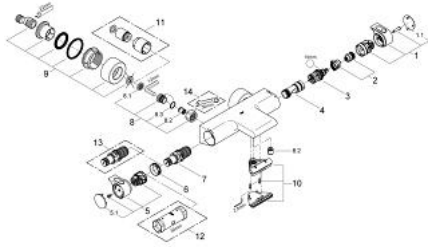

• GROHE EcoButton - مدمج (زر توفير مع إيقاف الدش للتوفير)

• #NAME?

• #NAME?

• المنفذ السفلي للدش 1/2 بوصة

•

• صمامات لارجعية مدمجة

• مصافي غبار

• قارنات S مغطاة، شمسات CoolTouch بعازل جداري

• ترقيية اختيارية: صينية الدش (18 608 001) GROHE EasyReach

GROHTHERM 2000 34 174 001 خلاط حمام ترموستاتي 1/2 بوصة

قطع الغيار:

- 1: مقبض غلق (47923000 رقم الطلب:-)
- 1.1: غطاء تغطية (4788300M رقم الطلب:-)
- 2: سداة (47925000 رقم الطلب:-)
- 3: مقيد ماء (12433000 رقم الطلب:-)
- 4: طرد الماء (47751000 رقم الطلب:-)
- 5: مقبض تحكم في درجة الحرارة (47917000 رقم الطلب:-)
- 5.1: غطاء تغطية (4788300M رقم الطلب:-)
- 6: حلقة تركيب (47743000 رقم الطلب:-)
- 7: قلب مضغوط ترموستاتي 1/2 بوصة (47439000 رقم الطلب:-)
- 8: صمام مانع للإرجاع (47189000 رقم الطلب:-)
- 8.1: مصفاة غبار (0726400M رقم الطلب:-)
- 8.2: صمام مانع للإرجاع (08565000 رقم الطلب:-)
- 8.3: حلقة دائرية بقطر 17 x قطر (0305500M رقم الطلب:-) 2
- 9: الوحدة (12693000 رقم الطلب:-) S
- 10: طرد الماء (47924000 رقم الطلب:-)
- 11: طقم تطويلة 30 ملم (46238000 رقم الطلب:-)*
- 12: موسع مقبس (19332000 رقم الطلب:-)*
- 13: قلب GROHE TurboStat 1/2 بوصة (47175000 رقم الطلب:-)*
- 14: توسعة خاصة (19377000 رقم الطلب:-)*