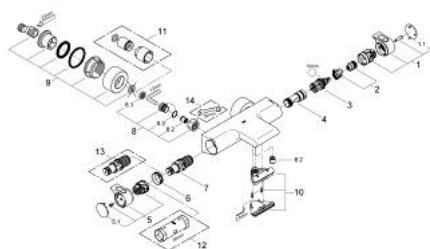

34 174 001 GROHTHERM 2000 MITIGEUR THERMOSTATIQUE BAIN/DOUCHE 1/2"

DESCRIPTION DU PRODUIT

- montage mural
- 100% GROHE CoolTouch logement sûr avec rosaces CoolTouch
- GROHE LongLife finition durable
- GROHE Aqua Paddle poignées ergonomiques
- GROHE SafeStop butée à 38°C
- GROHE SafeStop Plus limiteur de température en option à 43°C inclus
- GROHE TurboStat régulation thermostatique quasi-instantanée
- robinet d'arrêt intégré
- GROHE Aquadimmer avec des fonctions multiples:
- GROHE EcoButton intégré
- réglage du débit
- inverseur: bain/douche
- départ de douche 1/2" par dessous
-
- clapets anti-retour intégrés
- filtres intégrés
- raccords en S couverts, rosaces CoolTouch avec parois étanches
- en option : tablette GROHE EasyReach (18 608 001)

34 174 001 GROHTHERM 2000 MITIGEUR THERMOSTATIQUE BAIN/DOUCHE 1/2"

PIÈCES DE RECHANGE

- 1: Poignée de débit (Numéro de commande 47923000)
- 1.1: Plaque de couverture (Numéro de commande 4788300M)
- 2: Butée (Numéro de commande 47925000)
- 3: Aquadimmer (Numéro de commande 12433000)
- 4: conduite d'eau (Numéro de commande 47751000)
- 5: GRT 2000 poignée de sélection températ. (Numéro de commande 47917000)
- 5.1: Plaque de couverture (Numéro de commande 4788300M)
- 6: Bague de fixation (Numéro de commande 47743000)
- 7: Élément thermostatique compact 1/2" (Numéro de commande 47439000)
- 8: Clapet anti-retour (Numéro de commande 47189000)
- 8.1: filtre à d'impuretés (Numéro de commande 0726400M)
- 8.2: Clapet anti-retour (Numéro de commande 08565000)
- 8.3: Joint torique 17 x 2 (Numéro de commande 0305500M)
- 9: Raccord S mural (Numéro de commande 12693000)
- 10: conduite d'eau (Numéro de commande 47924000)
- 11: Rallonge 30 mm (Numéro de commande 46238000)*
- 12: Clef (Numéro de commande 19332000)*
- 13: Cartouche GROHE TurboStat 1/2" (Numéro de commande 47175000)*
- 14: clé spéciale (Numéro de commande 19377000)*