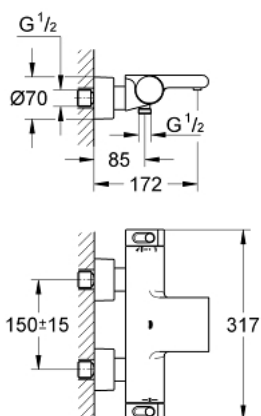

34 174 001 GROHTHERM 2000 MITIGEUR THERMOSTATIQUE BAIN/DOUCHE 1/2"

DESCRIPTION DU PRODUIT

- montage mural
- 100% GROHE CoolTouch logement sûr avec rosaces CoolTouch
- GROHE LongLife finition durable
- GROHE Aqua Paddle poignées ergonomiques
- GROHE SafeStop butée à 38°C
- GROHE SafeStop Plus limiteur de température en option à 43°C inclus
- GROHE TurboStat régulation thermostatique quasi-instantanée
- robinet d'arrêt intégré
- GROHE Aquadimmer avec des fonctions multiples:
- GROHE EcoButton intégré
- réglage du débit
- inverseur: bain/douche
- départ de douche 1/2" par dessous
-
- clapets anti-retour intégrés
- filtres intégrés
- raccords en S couverts, rosaces CoolTouch avec parois étanches
- en option : tablette GROHE EasyReach (18 608 001)

34 174 001 GROHTHERM 2000 MITIGEUR THERMOSTATIQUE BAIN/DOUCHE 1/2"

PIÈCES DE RECHANGE

- 1: Poignée de débit (Numéro de commande 47923000)
- 1.1: Plaque de couverture (Numéro de commande 4788300M)
- 2: Butée (Numéro de commande 47925000)
- 3: Aquadimmer (Numéro de commande 12433000)
- 4: conduite d'eau (Numéro de commande 47751000)
- 5: GRT 2000 poignée de sélection températ. (Numéro de commande 47917000)
- 5.1: Plaque de couverture (Numéro de commande 4788300M)
- 6: Bague de fixation (Numéro de commande 47743000)
- 7: Élément thermostatique compact 1/2" (Numéro de commande 47439000)
- 8: Clapet anti-retour (Numéro de commande 47189000)
- 8.1: filtre à d'impuretés (Numéro de commande 0726400M)
- 8.2: Clapet anti-retour (Numéro de commande 08565000)
- 8.3: Joint torique 17 x 2 (Numéro de commande 0305500M)
- 9: Raccord S mural (Numéro de commande 12693000)
- 10: conduite d'eau (Numéro de commande 47924000)
- 11: Rallonge 30 mm (Numéro de commande 46238000)*
- 12: Clef (Numéro de commande 19332000)*
- 13: Cartouche GROHE TurboStat 1/2" (Numéro de commande 47175000)*
- 14: clé spéciale (Numéro de commande 19377000)*