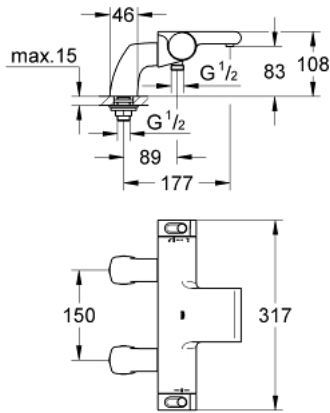

GROHTHERM 2000 34 176 001 خلاط حمام ترموستاتي 1/2 بوصة

وصف المنتج

• التركيب العمودي

• حاوية السلامة GROHE CoolTouch

• طلاء كروم GROHE LongLife

• GROHE Aqua Paddles، مقابض مريحة في الإمساك بها

• القلب المصغر GROHE TurboStat بالعنصر الحراري الشمعي

• المنفذ السفلي للدش 1/2 بوصة

• مثبت اتجاه التدفق

• صمامات لارجعية مدمجة

• مصافي غبار

• محمي من التدفق العكسي

• القارنات العمودية بتركيب مغطى

GROHTHERM 2000 34 176 001 خلاط حمام ترموستاتي 1/2 بوصة

قطع الغيار:

- 1: مقبض غلق (رقم الطلب: 47923000)
- 1.1: غطاء تغطية (رقم الطلب: 4788300M)
- 2: سداة (رقم الطلب: 47925000)
- 3: مقيد ماء (رقم الطلب: 12433000)
- 4: طرد الماء (رقم الطلب: 47751000)
- 5: مقبض تحكم في درجة الحرارة (رقم الطلب: 47917000)
- 5.1: غطاء تغطية (رقم الطلب: 4788300M)
- 6: حلقة تركيب (رقم الطلب: 47743000)
- 7: قلب مضغوط ترموستاتي 1/2 بوصة (رقم الطلب: 47439000)
- 8: وحده خرطوم 1/2 بوصة (رقم الطلب: 12092000)
- 9: طرد الماء (رقم الطلب: 47924000)
- 10: موسع مقبس* (رقم الطلب: 19332000)
- 11: قلب GROHE TurboStat 1/2 بوصة* (رقم الطلب: 47175000)