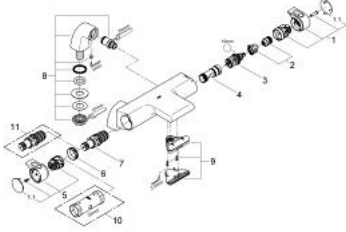

• المنفذ السفلي للدش 1/2 بوصة

• مثبت اتجاه التدفق

• صمامات لارجعية مدمجة

• مصافي غبار

• محمي من التدفق العكسي

• القارنات العمودية بتركيب مغطى

GROHTHERM 2000 34 176 001 خلاط حمام ترموستاتي 1/2 بوصة

قطع الغيار:

- 1: مقبض غلق (رقم الطلب: 47923000)
- 1.1: غطاء تغطية (رقم الطلب: 4788300M)
- 2: سداة (رقم الطلب: 47925000)
- 3: مقيد ماء (رقم الطلب: 12433000)
- 4: طرد الماء (رقم الطلب: 47751000)
- 5: مقبض تحكم في درجة الحرارة (رقم الطلب: 47917000)
- 5.1: غطاء تغطية (رقم الطلب: 4788300M)
- 6: حلقة تركيب (رقم الطلب: 47743000)
- 7: قلب مضغوط ترموستاتي 1/2 بوصة (رقم الطلب: 47439000)
- 8: وحده خرطوم 1/2 بوصة (رقم الطلب: 12092000)
- 9: طرد الماء (رقم الطلب: 47924000)
- 10: موسع مقبس* (رقم الطلب: 19332000)
- 11: قلب GROHE TurboStat 1/2 بوصة* (رقم الطلب: 47175000)