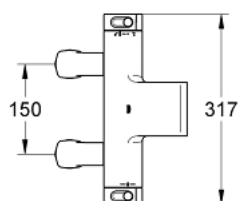

34 176 001 GROHTHERM 2000 MITIGEUR THERMOSTATIQUE BAIN/DOUCHE 1/2"

DESCRIPTION DU PRODUIT

- montage sur gorge
- GROHE CoolTouch minimise les risques de brûlures
- GROHE LongLife finition durable
- GROHE Aqua Paddle poignées ergonomiques
- GROHE TurboStat régulation thermostatique quasi-instantanée
- GROHE SafeStop butée à 38°C
- GROHE SafeStop Plus limiteur de température en option à 43°C inclus
- robinet d'arrêt intégré
- GROHE Aquadimmer avec des fonctions multiples:
 - réglage du débit
 - inverseur: bain/douche
- GROHE EcoButton intégré
- départ de douche 1/2" par dessous
- avec brise-jet
- clapets anti-retour intégrés
- filtres intégrés
- protégé contre le retour d'eau
- raccords colonnettes avec fixation dissimulée

34 176 001 GROHTHERM 2000 MITIGEUR THERMOSTATIQUE BAIN/DOUCHE 1/2"

PIÈCES DE RECHANGE

- 1: Poignée de débit (Numéro de commande 47923000)
 - 1.1: Plaque de couverture (Numéro de commande 4788300M)
 - 2: Butée (Numéro de commande 47925000)
 - 3: Aquadimmer (Numéro de commande 12433000)
 - 4: conduite d'eau (Numéro de commande 47751000)
 - 5: GRT 2000 poignée de sélection températ. (Numéro de commande 47917000)
 - 5.1: Plaque de couverture (Numéro de commande 4788300M)
 - 6: Bague de fixation (Numéro de commande 47743000)
 - 7: Élément thermostatique compact 1/2" (Numéro de commande 47439000)
 - 8: Raccord colonnette (Numéro de commande 12092000)
 - 9: conduite d'eau (Numéro de commande 47924000)
 - 10: Clef (Numéro de commande 19332000)*
 - 11: Cartouche GROHE TurboStat 1/2" (Numéro de commande 47175000)*
- * Accessoires en option