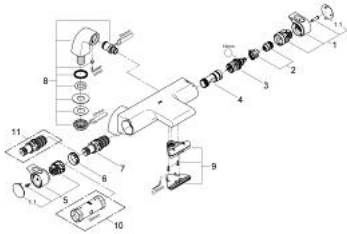

34 176 001 GROHTHERM 2000 MITIGEUR THERMOSTATIQUE BAIN/DOUCHE 1/2"

DESCRIPTION DU PRODUIT

- montage sur gorge
- GROHE CoolTouch minimise les risques de brûlures
- GROHE LongLife finition durable
- GROHE Aqua Paddle poignées ergonomiques
- GROHE TurboStat régulation thermostatique quasi-instantanée
- GROHE SafeStop butée à 38°C
- GROHE SafeStop Plus limiteur de température en option à 43°C inclus
- robinet d'arrêt intégré
- GROHE Aquadimmer avec des fonctions multiples:
 - réglage du débit
 - inverseur: bain/douche
- GROHE EcoButton intégré
- départ de douche 1/2" par dessous
- avec brise-jet
- clapets anti-retour intégrés
- filtres intégrés
- protégé contre le retour d'eau
- raccords colonnettes avec fixation dissimulée

34 176 001 GROHTHERM 2000 MITIGEUR THERMOSTATIQUE BAIN/DOUCHE 1/2"

PIÈCES DE RECHANGE

- 1: Poignée de débit (Numéro de commande 47923000)
 - 1.1: Plaque de couverture (Numéro de commande 4788300M)
 - 2: Butée (Numéro de commande 47925000)
 - 3: Aquadimmer (Numéro de commande 12433000)
 - 4: conduite d'eau (Numéro de commande 47751000)
 - 5: GRT 2000 poignée de sélection températ. (Numéro de commande 47917000)
 - 5.1: Plaque de couverture (Numéro de commande 4788300M)
 - 6: Bague de fixation (Numéro de commande 47743000)
 - 7: Élément thermostatique compact 1/2" (Numéro de commande 47439000)
 - 8: Raccord colonnette (Numéro de commande 12092000)
 - 9: conduite d'eau (Numéro de commande 47924000)
 - 10: Clef (Numéro de commande 19332000)*
 - 11: Cartouche GROHE TurboStat 1/2" (Numéro de commande 47175000)*
- * Accessoires en option