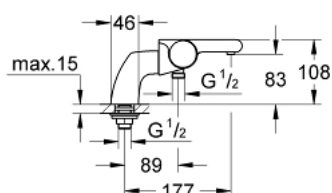

34 176 001 GROHTHERM 2000 MITIGEUR THERMOSTATIQUE BAIN/DOUCHE 1/2"

DESCRIPTION DU PRODUIT

- montage sur gorge
- GROHE CoolTouch minimise les risques de brûlures
- GROHE LongLife finition durable
- GROHE Aqua Paddle poignées ergonomiques
- GROHE TurboStat régulation thermostatique quasi-instantanée
- GROHE SafeStop butée à 38°C
- GROHE SafeStop Plus limiteur de température en option à 43°C inclus
- robinet d'arrêt intégré
- GROHE Aquadimmer avec des fonctions multiples:
 - réglage du débit
 - inverseur: bain/douche
- GROHE EcoButton intégré
- départ de douche 1/2" par dessous
- avec brise-jet
- clapets anti-retour intégrés
- filtres intégrés
- protégé contre le retour d'eau
- raccords colonnettes avec fixation dissimulée

34 176 001 GROHTHERM 2000 MITIGEUR THERMOSTATIQUE BAIN/DOUCHE 1/2"

PIÈCES DE RECHANGE

- 1: Poignée de débit (Numéro de commande 47923000)
 - 1.1: Plaque de couverture (Numéro de commande 4788300M)
 - 2: Butée (Numéro de commande 47925000)
 - 3: Aquadimmer (Numéro de commande 12433000)
 - 4: conduite d'eau (Numéro de commande 47751000)
 - 5: GRT 2000 poignée de sélection températ. (Numéro de commande 47917000)
 - 5.1: Plaque de couverture (Numéro de commande 4788300M)
 - 6: Bague de fixation (Numéro de commande 47743000)
 - 7: Élément thermostatique compact 1/2" (Numéro de commande 47439000)
 - 8: Raccord colonnette (Numéro de commande 12092000)
 - 9: conduite d'eau (Numéro de commande 47924000)
 - 10: Clef (Numéro de commande 19332000)*
 - 11: Cartouche GROHE TurboStat 1/2" (Numéro de commande 47175000)*
- * Accessoires en option