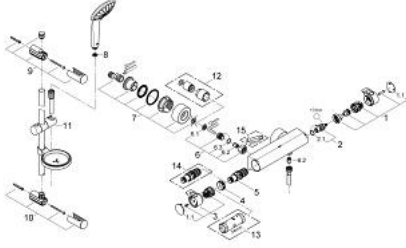

GROHTHERM 2000 34 195 001 خلاط دش ترموستاتي 1/2 بوصة مع طقم دش

وصف المنتج

• خلاط دش ترموستاتي (34 169) Grotherm 2000

• طقم دش Euphoria 110 Massage 600 ملم (27 231 001)

GROHTHERM 2000 34 195 001 خلاط دش ترموستاتي 1/2 بوصة مع طقم دش

قطع الغيار

- 1: مقبض غلق (Aqua Paddle رقم الطلب 47916000)
1.1: غطاء تغطية (رقم الطلب 4788300M)
2: جزء علوي سيراميك 1/2 بوصة (رقم الطلب 45346000)
2.1: حلقة دائرية بقطر 18.2 x قطر (رقم الطلب 0392400M)
3: مقبض تحكم في درجة الحرارة (رقم الطلب 47917000)
3.1: غطاء تغطية (رقم الطلب 4788300M)
4: حلقة تركيب (رقم الطلب 47743000)
5: قلب مضغوط ترموستاتي 1/2 بوصة (رقم الطلب 47439000)
6: صمام مانع للإرجاع (رقم الطلب 47189000)
6.1: مصفاة غبار (رقم الطلب 0726400M)
6.2: صمام مانع للإرجاع (رقم الطلب 08565000)
6.3: حلقة دائرية بقطر 17 x قطر (رقم الطلب 0305500M)
7: الوحدة (رقم الطلب 12693000)
8: مصفاة غبار (رقم الطلب 0700200M)
9: حامل عامود دش (رقم الطلب 48100000)
10: حامل عامود دش (رقم الطلب 48098000)
11: عنصر انزلاق (رقم الطلب 48099000)
12: طقم تطويلة 30 ملم* (رقم الطلب 46238000)
13: موسع مقبس* (رقم الطلب 19332000)
14: قلب GROHE TurboStat 1/2 بوصة* (رقم الطلب 47175000)
15: توسعة خاصة* (رقم الطلب 19377000)