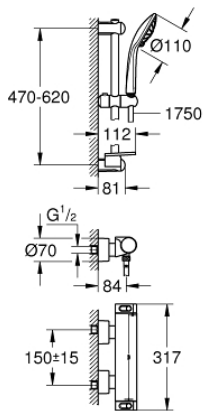

GROHTHERM 2000 34 195 001 خلاط دش ترموستاتي 1/2 بوصة مع طقم دش

وصف المنتج

• خلاط دش ترموستاتي (34 169) Grotherm 2000

• طقم دش Euphoria 110 Massage 600 ملم (27 231 001)

GROHTHERM 2000 34 195 001 خلاط دش ترموستاتي 1/2 بوصة مع طقم دش

قطع الغيار

- 1: مقبض غلق (Aqua Paddle رقم الطلب 47916000)
1.1: غطاء تغطية (رقم الطلب 4788300M)
2: جزء علوي سيراميك 1/2 بوصة (رقم الطلب 45346000)
2.1: حلقة دائرية بقطر 18.2 x قطر (رقم الطلب 0392400M)
3: مقبض تحكم في درجة الحرارة (رقم الطلب 47917000)
3.1: غطاء تغطية (رقم الطلب 4788300M)
4: حلقة تركيب (رقم الطلب 47743000)
5: قلب مضغوط ترموستاتي 1/2 بوصة (رقم الطلب 47439000)
6: صمام مانع للإرجاع (رقم الطلب 47189000)
6.1: مصفاة غبار (رقم الطلب 0726400M)
6.2: صمام مانع للإرجاع (رقم الطلب 08565000)
6.3: حلقة دائرية بقطر 17 x قطر (رقم الطلب 0305500M)
7: الوحدة (رقم الطلب 12693000)
8: مصفاة غبار (رقم الطلب 0700200M)
9: حامل عامود دش (رقم الطلب 48100000)
10: حامل عامود دش (رقم الطلب 48098000)
11: عنصر انزلاق (رقم الطلب 48099000)
12: طقم تطويلة 30 ملم* (رقم الطلب 46238000)
13: موسع مقبس* (رقم الطلب 19332000)
14: قلب GROHE TurboStat 1/2 بوصة* (رقم الطلب 47175000)
15: توسعة خاصة* (رقم الطلب 19377000)