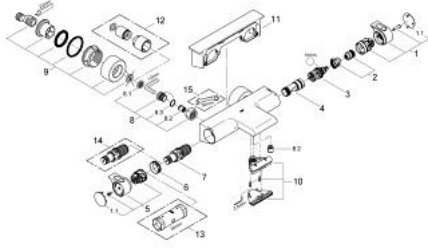

• GROHE EcoButton - مدمج (زر توفير مع إيقاف الدش للتوفير)

• #NAME?

• #NAME?

• المنفذ السفلي للدش 1/2 بوصة

•

• صمامات لارجعية مدمجة

• مصافي غبار

• قارنات S مغطاة، شمسات CoolTouch بعازل جداري

• صينية الدش GROHE EasyReach

• قابلة للفك من أجل التنظيف بسهولة

GROHTHERM 2000 34 464 001 خلاط حمام ترموستاتي 1/2 بوصة

قطع الغيار:

- 1: مقبض غلق (47923000 رقم الطلب:-)
- 1.1: غطاء تغطية (4788300M رقم الطلب:-)
- 2: سدادة (47925000 رقم الطلب:-)
- 3: مقيد ماء (12433000 رقم الطلب:-)
- 4: طرد الماء (47751000 رقم الطلب:-)
- 5: مقبض تحكم في درجة الحرارة (47917000 رقم الطلب:-)
- 5.1: غطاء تغطية (4788300M رقم الطلب:-)
- 6: حلقة تركيب (47743000 رقم الطلب:-)
- 7: قلب مضغوط ترموستاتي 1/2 بوصة (47439000 رقم الطلب:-)
- 8: صمام مانع للإرجاع (47189000 رقم الطلب:-)
- 8.1: مصفاة غيار (0726400M رقم الطلب:-)
- 8.2: صمام مانع للإرجاع (08565000 رقم الطلب:-)
- 8.3: حلقة دائرية بقطر 17 x قطر (0305500M رقم الطلب:-) 2
- 9: الوحدة (12693000 رقم الطلب:-) S
- 10: طرد الماء (47924000 رقم الطلب:-)
- 11: صينية الدش (18608001 رقم الطلب:-) GROHE EasyReach
- 12: طقم تطويلة 30 ملم* (46238000 رقم الطلب:-)
- 13: موسع مقبس* (19332000 رقم الطلب:-)
- 14: قلب 1/2 بوصة GROHE TurboStat* (47175000 رقم الطلب:-)
- 15: توسعة خاصة* (19377000 رقم الطلب:-)