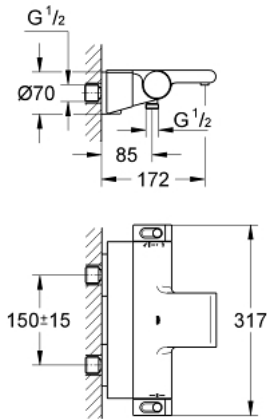

• GROHE EcoButton - مدمج (زر توفير مع إيقاف الدش للتوفير)

• #NAME?

• #NAME?

• المنفذ السفلي للدش 1/2 بوصة

•

• صمامات لارجعية مدمجة

• مصافي غبار

• قارنات S مغطاة، شمسات CoolTouch بعازل جداري

• صينية الدش GROHE EasyReach

• قابلة للفك من أجل التنظيف بسهولة

GROHTHERM 2000 34 464 001 خلاط حمام ترموستاتي 1/2 بوصة

قطع الغيار:

- 1: مقبض غلق (47923000 رقم الطلب:-)
- 1.1: غطاء تغطية (4788300M رقم الطلب:-)
- 2: سدادة (47925000 رقم الطلب:-)
- 3: مقيد ماء (12433000 رقم الطلب:-)
- 4: طرد الماء (47751000 رقم الطلب:-)
- 5: مقبض تحكم في درجة الحرارة (47917000 رقم الطلب:-)
- 5.1: غطاء تغطية (4788300M رقم الطلب:-)
- 6: حلقة تركيب (47743000 رقم الطلب:-)
- 7: قلب مضغوط ترموستاتي 1/2 بوصة (47439000 رقم الطلب:-)
- 8: صمام مانع للإرجاع (47189000 رقم الطلب:-)
- 8.1: مصفاة غيار (0726400M رقم الطلب:-)
- 8.2: صمام مانع للإرجاع (08565000 رقم الطلب:-)
- 8.3: حلقة دائرية بقطر 17 x قطر (0305500M رقم الطلب:-) 2
- 9: الوحدة (12693000 رقم الطلب:-) S
- 10: طرد الماء (47924000 رقم الطلب:-)
- 11: صينية الدش (18608001 رقم الطلب:-) GROHE EasyReach
- 12: طقم تطويلة 30 ملم* (46238000 رقم الطلب:-)
- 13: موسع مقبس* (19332000 رقم الطلب:-)
- 14: قلب 1/2 بوصة GROHE TurboStat* (47175000 رقم الطلب:-)
- 15: توسعة خاصة* (19377000 رقم الطلب:-)