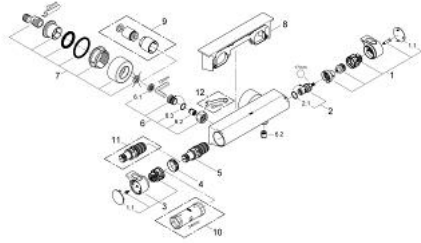

القابلة للتعديل بشكل منفرد)

• مقبض المقدار مع GROHE EcoButton (زر التوفير بسدادة التوفير

• الجزء الرأسي من سيراميك الكاربودور 1 1/2 بوصة، 180 درجة

• المنفذ السفلي للدش 1/2 بوصة

• صمامات لارجعية مدمجة

• مصافي غبار

• قارنات S مغطاة، شمسات CoolTouch بعازل جداري

• صينية الدش GROHE EasyReach

• قابلة للفك من أجل التنظيف بسهولة

GROHTHERM 2000 34 469 001 خلاط دش ترموستاتي 1/2 بوصة

قطع الغيار

- 1: مقبض غلق (Aqua Paddle رقم الطلب: 47916000)
- 1.1: غطاء تغطية (رقم الطلب: 4788300M)
- 2: جزء علوي سيراميك 1/2 بوصة (رقم الطلب: 45346000)
- 2.1: حلقة دائرية بقطر 18.2 x قطر (رقم الطلب: 0392400M) 1.7
- 3: مقبض تحكم في درجة الحرارة (رقم الطلب: 47917000)
- 3.1: غطاء تغطية (رقم الطلب: 4788300M)
- 4: حلقة تركيب (رقم الطلب: 47743000)
- 5: قلب مضغوط ترموستاتي 1/2 بوصة (رقم الطلب: 47439000)
- 6: صمام مانع للإرجاع (رقم الطلب: 47189000)
- 6.1: مصفاة غبار (رقم الطلب: 0726400M)
- 6.2: صمام مانع للإرجاع (رقم الطلب: 08565000)
- 6.3: حلقة دائرية بقطر 17 x قطر (رقم الطلب: 0305500M) 2
- 7: الوحده (رقم الطلب: 12693000) S
- 8: صينية الدش (رقم الطلب: 18608001) GROHE EasyReach
- 9: طقم تطويلة 30 ملم* (رقم الطلب: 46238000)
- 10: موسع مقبض* (رقم الطلب: 19332000)
- 11: قلب GROHE TurboStat 1/2 بوصة* (رقم الطلب: 47175000)
- 12: توسعة خاصة* (رقم الطلب: 19377000)