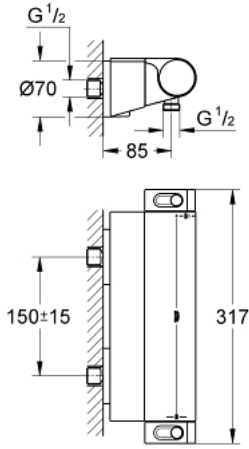

القابلة للتعديل بشكل منفرد)

• مقبض المقدار مع GROHE EcoButton (زر التوفير بسدادة التوفير

• الجزء الرأسي من سيراميك الكاربودور 1 1/2 بوصة، 180 درجة

• المنفذ السفلي للدش 1/2 بوصة

• صمامات لارجعية مدمجة

• مصافي غبار

• قارنات S مغطاة، شمسات CoolTouch بعازل جداري

• صينية الدش GROHE EasyReach

• قابلة للفك من أجل التنظيف بسهولة

GROHTHERM 2000 34 469 001 خلاط دش ترموستاتي 1/2 بوصة

قطع الغيار

- 1: مقبض غلق (Aqua Paddle رقم الطلب: 47916000)
- 1.1: غطاء تغطية (رقم الطلب: 4788300M)
- 2: جزء علوي سيراميك 1/2 بوصة (رقم الطلب: 45346000)
- 2.1: حلقة دائرية بقطر 18.2 x قطر (رقم الطلب: 0392400M) 1.7
- 3: مقبض تحكم في درجة الحرارة (رقم الطلب: 47917000)
- 3.1: غطاء تغطية (رقم الطلب: 4788300M)
- 4: حلقة تركيب (رقم الطلب: 47743000)
- 5: قلب مضغوط ترموستاتي 1/2 بوصة (رقم الطلب: 47439000)
- 6: صمام مانع للإرجاع (رقم الطلب: 47189000)
- 6.1: مصفاة غبار (رقم الطلب: 0726400M)
- 6.2: صمام مانع للإرجاع (رقم الطلب: 08565000)
- 6.3: حلقة دائرية بقطر 17 x قطر (رقم الطلب: 0305500M) 2
- 7: الوحده (رقم الطلب: 12693000) S
- 8: صينية الدش (رقم الطلب: 18608001) GROHE EasyReach
- 9: طقم تطويلة 30 ملم* (رقم الطلب: 46238000)
- 10: موسع مقبض* (رقم الطلب: 19332000)
- 11: قلب GROHE TurboStat 1/2 بوصة* (رقم الطلب: 47175000)
- 12: توسعة خاصة* (رقم الطلب: 19377000)