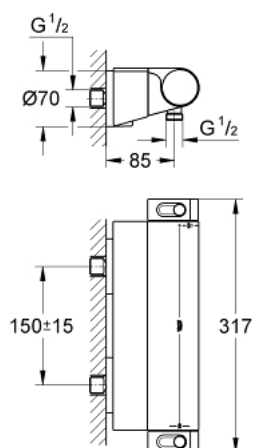

34 469 001 GROHTHERM 2000 MITIGEUR THERMOSTATIQUE DOUCHE 1/2"

DESCRIPTION DU PRODUIT

- montage mural
- 100% GROHE CoolTouch logement sûr avec rosaces CoolTouch
- GROHE LongLife finition durable
- GROHE Aqua Paddle poignées ergonomiques
- GROHE SafeStop butée à 38°C
- GROHE SafeStop Plus limiteur de température en option à 43°C inclus
- robinet d'arrêt intégré
- GROHE TurboStat régulation thermostatique quasi-instantanée
- poignée de débit avec GROHE EcoButton
- tête Carbodur à disques céramique 1/2" 180°
- départ de douche 1/2" par dessous
- clapets anti-retour intégrés
- filtres intégrés
- raccords en S couverts, rosaces CoolTouch avec parois étanches
- GROHE EasyReach tablette
- amovible pour le nettoyage

34 469 001 GROHTHERM 2000 MITIGEUR THERMOSTATIQUE DOUCHE 1/2"

PIÈCES DE RECHANGE

- 1: GRT 2000 poignée d'arrêt (Numéro de commande 47916000)
- 1.1: Plaque de couverture (Numéro de commande 4788300M)
- 2: Tête à disques en céramique 1/2" (Numéro de commande 45346000)
- 2.1: Joint torique 18,2 x 1,7 (Numéro de commande 0392400M)
- 3: GRT 2000 poignée de sélection températ. (Numéro de commande 47917000)
- 3.1: Plaque de couverture (Numéro de commande 4788300M)
- 4: Bague de fixation (Numéro de commande 47743000)
- 5: Élément thermostatique compact 1/2" (Numéro de commande 47439000)
- 6: Clapet anti-retour (Numéro de commande 47189000)
- 6.1: filtre à d'impuretés (Numéro de commande 0726400M)
- 6.2: Clapet anti-retour (Numéro de commande 08565000)
- 6.3: Joint torique 17 x 2 (Numéro de commande 0305500M)
- 7: Raccord S mural (Numéro de commande 12693000)
- 8: GROHE EasyReach tablette (Numéro de commande 18608001)
- 9: Rallonge 30 mm (Numéro de commande 46238000)*
- 10: Clef (Numéro de commande 19332000)*
- 11: Cartouche GROHE TurboStat 1/2" (Numéro de commande 47175000)*
- 12: clé spéciale (Numéro de commande 19377000)*