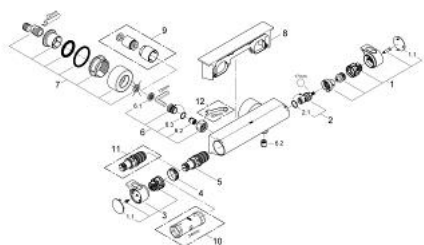

34 469 001 GROHTHERM 2000 MITIGEUR THERMOSTATIQUE DOUCHE 1/2"

DESCRIPTION DU PRODUIT

- montage mural
- 100% GROHE CoolTouch logement sûr avec rosaces CoolTouch
- GROHE LongLife finition durable
- GROHE Aqua Paddle poignées ergonomiques
- GROHE SafeStop butée à 38°C
- GROHE SafeStop Plus limiteur de température en option à 43°C inclus
- robinet d'arrêt intégré
- GROHE TurboStat régulation thermostatique quasi-instantanée
- poignée de débit avec GROHE EcoButton
- tête Carbodur à disques céramique 1/2" 180°
- départ de douche 1/2" par dessous
- clapets anti-retour intégrés
- filtres intégrés
- raccords en S couverts, rosaces CoolTouch avec parois étanches
- GROHE EasyReach tablette
- amovible pour le nettoyage

34 469 001 GROHTHERM 2000 MITIGEUR THERMOSTATIQUE DOUCHE 1/2"

PIÈCES DE RECHANGE

- 1: GRT 2000 poignée d'arrêt (Numéro de commande 47916000)
- 1.1: Plaque de couverture (Numéro de commande 4788300M)
- 2: Tête à disques en céramique 1/2" (Numéro de commande 45346000)
- 2.1: Joint torique 18,2 x 1,7 (Numéro de commande 0392400M)
- 3: GRT 2000 poignée de sélection températ. (Numéro de commande 47917000)
- 3.1: Plaque de couverture (Numéro de commande 4788300M)
- 4: Bague de fixation (Numéro de commande 47743000)
- 5: Élément thermostatique compact 1/2" (Numéro de commande 47439000)
- 6: Clapet anti-retour (Numéro de commande 47189000)
- 6.1: filtre à d'impuretés (Numéro de commande 0726400M)
- 6.2: Clapet anti-retour (Numéro de commande 08565000)
- 6.3: Joint torique 17 x 2 (Numéro de commande 0305500M)
- 7: Raccord S mural (Numéro de commande 12693000)
- 8: GROHE EasyReach tablette (Numéro de commande 18608001)
- 9: Rallonge 30 mm (Numéro de commande 46238000)*
- 10: Clef (Numéro de commande 19332000)*
- 11: Cartouche GROHE TurboStat 1/2" (Numéro de commande 47175000)*
- 12: clé spéciale (Numéro de commande 19377000)*