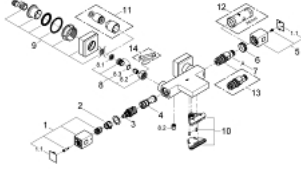

• القلب المصغر GROHE TurboStat بالعنصر الحراري الشمعي

• غلق ماء مختلط مدمج

• GROHE remmiDauqA مع وظائف متعددة:

• GROHE EcoButton - مدمج (زر توفير مع إيقاف الدش للتوفير)

• #NAME?

• #NAME?

• المنفذ السفلي للدش 1/2 بوصة

•

• صمامات لارجعية مدمجة

• مصافي غبار

• قارنات S مغطاة

### قطع الغيار:

- 1: مقبض غلق (47960000 رقم الطلب:-)
- 1.1: غطاء تغطية (4795900M رقم الطلب:-)
- 2: حلقة إيقاف (47922000 رقم الطلب:-)
- 3: مقيد ماء (47364000 رقم الطلب:-)
- 4: طرد الماء (47887000 رقم الطلب:-)
- 5: مقبض تحكم في درجة الحرارة (47958000 رقم الطلب:-)
- 5.1: غطاء تغطية (4795900M رقم الطلب:-)
- 6: حلقة تركيب (47743000 رقم الطلب:-)
- 7: قلب مضغوط ترموستاتي 1/2 بوصة (47439000 رقم الطلب:-)
- 8: صمام مانع للإرجاع (47189000 رقم الطلب:-)
- 8.1: مصفاة غبار (0726400M رقم الطلب:-)
- 8.2: صمام مانع للإرجاع (08565000 رقم الطلب:-)
- 8.3: حلقة دائرية بقطر 17 x قطر (0305500M رقم الطلب:-) 2
- 9: الوحدة (47824000 رقم الطلب:-) S
- 10: طرد الماء (47924000 رقم الطلب:-)
- 11: طقم تطويلة 30 ملم\* (46238000 رقم الطلب:-)
- 12: موسع مقبس\* (19332000 رقم الطلب:-)
- 13: قلب GROHE TurboStat 1/2 بوصة\* (47175000 رقم الطلب:-)
- 14: توسعة خاصة\* (19377000 رقم الطلب:-)