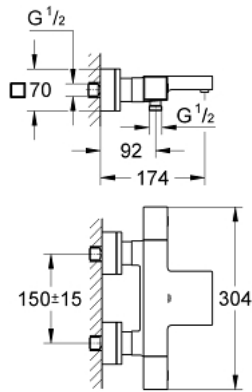

وصف المنتج

• مثبت على الجدار

• طلاء كروم GROHE LongLife

• زر أمان GROHE SafeStop عند 38 ° م

• محدود درجة الحرارة GROHE SafeStop Plus الاختياري عند 43 درجة مئوية مدرج

• القلب المصغر GROHE TurboStat بالعنصر الحراري الشمعي

• غلق ماء مختلط مدمج

• GROHE remmiDauqA مع وظائف متعددة:

• GROHE EcoButton - مدمج (زر توفير مع إيقاف الدش للتوفير)

• #NAME?

• #NAME?

• المنفذ السفلي للدش 1/2 بوصة

•

• صمامات لارجعية مدمجة

• مصافي غبار

• قارنات S مغطاة