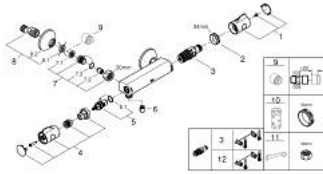

GROHTHERM 800 34 558 000 خلاط دش ترموستاتي 1/2 بوصة

وصف المنتج

- مثبت على الجدار
- طلاء كروم GROHE LongLife
- زر أمان GROHE SafeStop عند 38° م
- محدد درجة الحرارة GROHE SafeStop Plus الاختياري عند 43 درجة مئوية مدرج
- القلب المصغر GROHE TurboStat بالعنصر الحراري الشمعي
- غلق ماء مختلط مدمج
- القابلة للتعديل بشكل منفرد
- مقبض المقدار مع GROHE EcoButton (زر التوفير بسدادة التوفير)
- الجزء العلوي السيراميك 1 1/2 بوصة، 180 درجة
- المنفذ السفلي للدش 1/2 بوصة
- مصافي غبار
- صمامات لارجعية مدمجة
- القارنات S

GROHTHERM 800 34 558 000 خلط دش ترموستاتي 1/2 بوصة

قطع الغيار:

- 1: مقبض تحكم في درجة الحرارة (47981000 رقم الطلب:-)
- 2: حلقة تركيب (47743000 رقم الطلب:-)
- 3: قلب مضغوط ترموستاتي 1/2 بوصة (47439000 رقم الطلب:-)
- 4: مقبض غلق (47980000 رقم الطلب:-)
- 5: جزء علوي سيراميك 1/2 بوصة (45346000 رقم الطلب:-)
- 5.1: حلقة دائرية بقطر 18.2 x قطر (03924000 رقم الطلب:-) 1.7
- 6: صمام مانع للإرجاع (08565000 رقم الطلب:-)
- 7: صمام مانع للإرجاع (47189000 رقم الطلب:-)
- 7.1: مصفاة غبار (07264000 رقم الطلب:-)
- 7.2: صمام مانع للإرجاع (08565000 رقم الطلب:-)
- 7.3: حلقة دائرية بقطر 17 x قطر (03055000 رقم الطلب:-) 2
- 8: الوحدة (12075000 رقم الطلب:-) S
- 8.1: عازل (01386000 رقم الطلب:-)
- 8.2: غطاء مثقوب من المنتصف (02210000 رقم الطلب:-)
- 9: تطويلة 3/4 بوصة، 20 ملم* (07130000 رقم الطلب:-)
- 10: موسع مقبض* (19332000 رقم الطلب:-)
- 11: توسعة خاصة* (19377000 رقم الطلب:-)
- 12: قلب 1/2 GROHE TurboStat بوصة* (47175000 رقم الطلب:-)