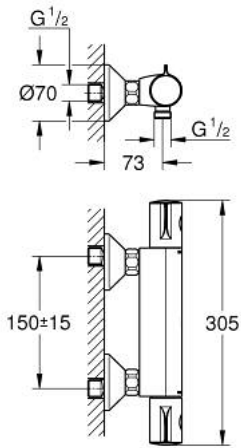

GROHTHERM 800 34 558 000 خلاط دش ترموستاتي 1/2 بوصة

وصف المنتج

- مثبت على الجدار
- طلاء كروم GROHE LongLife
- زر أمان GROHE SafeStop عند 38° م
- محدد درجة الحرارة GROHE SafeStop Plus الاختياري عند 43 درجة مئوية مدرج
- القلب المصغر GROHE TurboStat بالعنصر الحراري الشمعي
- غلق ماء مختلط مدمج
- القابلة للتعديل بشكل منفرد
- مقبض المقدار مع GROHE EcoButton (زر التوفير بسدادة التوفير)
- الجزء العلوي السيراميك 1 1/2 بوصة، 180 درجة
- المنفذ السفلي للدش 1/2 بوصة
- مصافي غبار
- صمامات لارجعية مدمجة
- القارنات S

GROHTHERM 800 34 558 000 خلط دش ترموستاتي 1/2 بوصة

قطع الغيار:

- 1: مقبض تحكم في درجة الحرارة (47981000 رقم الطلب:-)
- 2: حلقة تركيب (47743000 رقم الطلب:-)
- 3: قلب مضغوط ترموستاتي 1/2 بوصة (47439000 رقم الطلب:-)
- 4: مقبض غلق (47980000 رقم الطلب:-)
- 5: جزء علوي سيراميك 1/2 بوصة (45346000 رقم الطلب:-)
- 5.1: حلقة دائرية بقطر 18.2 x قطر (03924000 رقم الطلب:-) 1.7
- 6: صمام مانع للإرجاع (08565000 رقم الطلب:-)
- 7: صمام مانع للإرجاع (47189000 رقم الطلب:-)
- 7.1: مصفاة غبار (07264000 رقم الطلب:-)
- 7.2: صمام مانع للإرجاع (08565000 رقم الطلب:-)
- 7.3: حلقة دائرية بقطر 17 x قطر (03055000 رقم الطلب:-) 2
- 8: الوحدة (12075000 رقم الطلب:-) S
- 8.1: عازل (01386000 رقم الطلب:-)
- 8.2: غطاء مثقوب من المنتصف (02210000 رقم الطلب:-)
- 9: تطويلة 3/4 بوصة، 20 ملم* (07130000 رقم الطلب:-)
- 10: موسع مقبض* (19332000 رقم الطلب:-)
- 11: توسعة خاصة* (19377000 رقم الطلب:-)
- 12: قلب 1/2 GROHE TurboStat بوصة* (47175000 رقم الطلب:-)