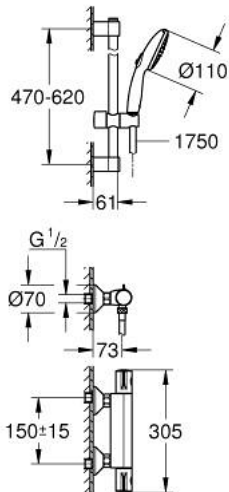

## 34 565 002 GROHTHERM 800 MITIGEUR THERMOSTATIQUE DOUCHE 1/2"

### DESCRIPTION DU PRODUIT

- avec ensemble de douche 2 jets avec barre
- comprenant :
- Grotherm 800 mitigeur thermostatique 1/2" (34 558)
- ensemble de douche Tempesta avec barre, 600 mm (26 162)
- gamme GROHE Professional

### PIÈCES DE RECHANGE

- 1: GRT 800 poignée de sélection température (Numéro de commande 47981000)
- 2: Bague de fixation (Numéro de commande 47743000)
- 3: Élément thermostatique compact 1/2" (Numéro de commande 47439000)
- 4: Poignée de débit (Numéro de commande 47980000)
- 5: Tête à disques en céramique 1/2" (Numéro de commande 45346000)
- 5.1: Joint torique 18,2 x 1,7 (Numéro de commande 0392400M)
- 6: Clapet anti-retour (Numéro de commande 08565000)
- 7: Clapet anti-retour (Numéro de commande 47189000)
- 7.1: filtre à d'impuretés (Numéro de commande 0726400M)
- 7.2: Clapet anti-retour (Numéro de commande 08565000)
- 7.3: Joint torique 17 x 2 (Numéro de commande 0305500M)
- 8: Raccord S mural (Numéro de commande 12075000)
- 8.1: Joint (Numéro de commande 0138600M)
- 8.2: Rosace (Numéro de commande 0221000M)
- 9: Curseur (Numéro de commande 48609000)
- 10: Embout de barre (Numéro de commande 48607000)
- 11: Embout de barre (Numéro de commande 48608000)
- 12: Filtre (Numéro de commande 0700200M)
- 13: Rallonge 3/4" 20 mm (Numéro de commande 0713000M)\*
- 14: clé spéciale (Numéro de commande 19377000)\*
- 15: Clef (Numéro de commande 19332000)\*
- 16: Cale d'épaisseur (Numéro de commande 48543001)\*
- 17: Cartouche GROHE TurboStat 1/2" (Numéro de commande 47175000)\*