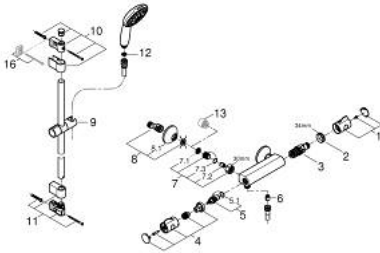

## 34 565 002 GROHTHERM 800 MITIGEUR THERMOSTATIQUE DOUCHE 1/2"

### DESCRIPTION DU PRODUIT

- avec ensemble de douche 2 jets avec barre
- comprenant :
- Grotherm 800 mitigeur thermostatique 1/2" (34 558)
- ensemble de douche Tempesta avec barre, 600 mm (26 162)
- gamme GROHE Professional

### PIÈCES DE RECHANGE

- 1: GRT 800 poignée de sélection température (Numéro de commande 47981000)
- 2: Bague de fixation (Numéro de commande 47743000)
- 3: Élément thermostatique compact 1/2" (Numéro de commande 47439000)
- 4: Poignée de débit (Numéro de commande 47980000)
- 5: Tête à disques en céramique 1/2" (Numéro de commande 45346000)
- 5.1: Joint torique 18,2 x 1,7 (Numéro de commande 0392400M)
- 6: Clapet anti-retour (Numéro de commande 08565000)
- 7: Clapet anti-retour (Numéro de commande 47189000)
- 7.1: filtre à d'impuretés (Numéro de commande 0726400M)
- 7.2: Clapet anti-retour (Numéro de commande 08565000)
- 7.3: Joint torique 17 x 2 (Numéro de commande 0305500M)
- 8: Raccord S mural (Numéro de commande 12075000)
- 8.1: Joint (Numéro de commande 0138600M)
- 8.2: Rosace (Numéro de commande 0221000M)
- 9: Curseur (Numéro de commande 48609000)
- 10: Embout de barre (Numéro de commande 48607000)
- 11: Embout de barre (Numéro de commande 48608000)
- 12: Filtre (Numéro de commande 0700200M)
- 13: Rallonge 3/4" 20 mm (Numéro de commande 0713000M)\*
- 14: clé spéciale (Numéro de commande 19377000)\*
- 15: Clef (Numéro de commande 19332000)\*
- 16: Cale d'épaisseur (Numéro de commande 48543001)\*
- 17: Cartouche GROHE TurboStat 1/2" (Numéro de commande 47175000)\*