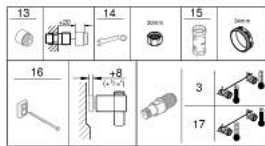

### DESCRIPTION DU PRODUIT

- avec ensemble de douche 2 jets avec barre
- comprenant :
- Grotherm 800 mitigeur thermostatique 1/2" (34 558)
- ensemble de douche Tempesta avec barre, 600 mm (26 162)
- gamme GROHE Professional

### PIÈCES DE RECHANGE

- 1: GRT 800 poignée de sélection température (Numéro de commande 47981000)
- 2: Bague de fixation (Numéro de commande 47743000)
- 3: Élément thermostatique compact 1/2" (Numéro de commande 47439000)
- 4: Poignée de débit (Numéro de commande 47980000)
- 5: Tête à disques en céramique 1/2" (Numéro de commande 45346000)
- 5.1: Joint torique 18,2 x 1,7 (Numéro de commande 0392400M)
- 6: Clapet anti-retour (Numéro de commande 08565000)
- 7: Clapet anti-retour (Numéro de commande 47189000)
- 7.1: filtre à d'impuretés (Numéro de commande 0726400M)
- 7.2: Clapet anti-retour (Numéro de commande 08565000)
- 7.3: Joint torique 17 x 2 (Numéro de commande 0305500M)
- 8: Raccord S mural (Numéro de commande 12075000)
- 8.1: Joint (Numéro de commande 0138600M)
- 8.2: Rosace (Numéro de commande 0221000M)
- 9: Curseur (Numéro de commande 48609000)
- 10: Embout de barre (Numéro de commande 48607000)
- 11: Embout de barre (Numéro de commande 48608000)
- 12: Filtre (Numéro de commande 0700200M)
- 13: Rallonge 3/4" 20 mm (Numéro de commande 0713000M)\*
- 14: clé spéciale (Numéro de commande 19377000)\*
- 15: Clef (Numéro de commande 19332000)\*
- 16: Cale d'épaisseur (Numéro de commande 48543001)\*
- 17: Cartouche GROHE TurboStat 1/2" (Numéro de commande 47175000)\*