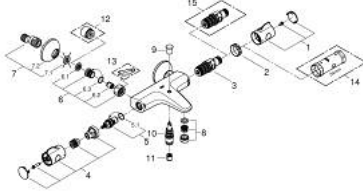

• القلب المصغر GROHE TurboStat بالعنصر الحراري الشمعي

• غلق ماء مختلط مدمج

• محول آلي: حمام/دش

• القابلية للتعديل بشكل منفرد)

• مقبض المقدار مع GROHE EcoButton (زر التوفير بسدادة التوفير

• الجزء العلوي السيراميك 1/2 بوصة، 180 درجة

• المنفذ السفلي للدش 1/2 بوصة

• مرغي المياه

• صمامات لارجعية مدمجة

• مصافي غبار

• القارنات S

## GROHTHERM 800 34 567 000 خلاط حمام ترموستاتي 1/2 بوصة

قطع الغيار:

- 1: مقبض تحكم في درجة الحرارة (رقم الطلب: 47981000)
- 2: حلقة تركيب (رقم الطلب: 47743000)
- 3: قلب مضغوط ترموستاتي 1/2 بوصة (رقم الطلب: 47439000)
- 4: مقبض غلق (رقم الطلب: 47980000)
- 5: جزء علوي سيراميك 1/2 بوصة (رقم الطلب: 45346000)
- 5.1: حلقة دائرية بقطر 18.2 x قطر (رقم الطلب: 0392400M)
- 6: صمام مانع للإرجاع (رقم الطلب: 47189000)
- 6.1: مصفاة غبار (رقم الطلب: 0726400M)
- 6.2: صمام مانع للإرجاع (رقم الطلب: 08565000)
- 6.3: حلقة دائرية بقطر 17 x قطر (رقم الطلب: 0305500M)
- 7: الوحدة (رقم الطلب: 12075000) S
- 7.1: عازل (رقم الطلب: 0138600M)
- 7.2: غطاء مثقوب من المنتصف (رقم الطلب: 0221000M)
- 8: فلتر مياه (رقم الطلب: 13952000)
- 9: مقبض محول (رقم الطلب: 65648000)
- 10: محول (رقم الطلب: 65655000)
- 11: صمام مانع للإرجاع (رقم الطلب: 08565000)
- 12: تطويلة 3/4 بوصة، 20 ملم\* (رقم الطلب: 0713000M)
- 13: توسعة خاصة\* (رقم الطلب: 19377000)
- 14: موسع مقبض\* (رقم الطلب: 19332000)
- 15: قلب 1/2 بوصة GROHE TurboStat (رقم الطلب: 47175000)