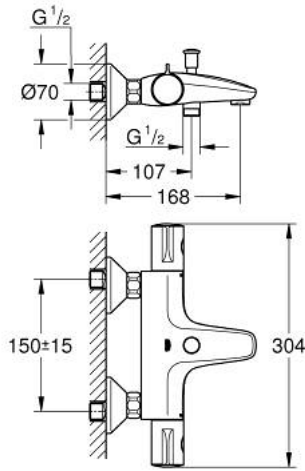

## GROHTHERM 800 34 567 000 خلاط حمام ترموستاتي 1/2 بوصة

وصف المنتج

• مثبت على الجدار

• طلاء كروم GROHE LongLife

• زر أمان GROHE SafeStop عند 38° م

• محدود درجة الحرارة GROHE SafeStop Plus الاختياري عند 43 درجة مئوية مدرج

• القلب المصغر GROHE TurboStat بالعنصر الحراري الشمعي

• غلق ماء مختلط مدمج

• محول آلي: حمام/دش

• القابلية للتعديل بشكل منفرد)

• مقبض المقدار مع GROHE EcoButton (زر التوفير بسدادة التوفير

• الجزء العلوي السيراميك 1/2 بوصة، 180 درجة

• المنفذ السفلي للدش 1/2 بوصة

• مرغي المياه

• صمامات لارجعية مدمجة

• مصافي غبار

• القارنات S

## GROHTHERM 800 34 567 000 خلاط حمام ترموستاتي 1/2 بوصة

قطع الغيار:

- 1: مقبض تحكم في درجة الحرارة (رقم الطلب: 47981000)
- 2: حلقة تركيب (رقم الطلب: 47743000)
- 3: قلب مضغوط ترموستاتي 1/2 بوصة (رقم الطلب: 47439000)
- 4: مقبض غلق (رقم الطلب: 47980000)
- 5: جزء علوي سيراميك 1/2 بوصة (رقم الطلب: 45346000)
- 5.1: حلقة دائرية بقطر 18.2 x قطر (رقم الطلب: 0392400M)
- 6: صمام مانع للإرجاع (رقم الطلب: 47189000)
- 6.1: مصفاة غبار (رقم الطلب: 0726400M)
- 6.2: صمام مانع للإرجاع (رقم الطلب: 08565000)
- 6.3: حلقة دائرية بقطر 17 x قطر (رقم الطلب: 0305500M)
- 7: الوحدة (رقم الطلب: 12075000) S
- 7.1: عازل (رقم الطلب: 0138600M)
- 7.2: غطاء مثقوب من المنتصف (رقم الطلب: 0221000M)
- 8: فلتر مياه (رقم الطلب: 13952000)
- 9: مقبض محول (رقم الطلب: 65648000)
- 10: محول (رقم الطلب: 65655000)
- 11: صمام مانع للإرجاع (رقم الطلب: 08565000)
- 12: تطويلة 3/4 بوصة، 20 ملم\* (رقم الطلب: 0713000M)
- 13: توسعة خاصة\* (رقم الطلب: 19377000)
- 14: موسع مقبض\* (رقم الطلب: 19332000)
- 15: قلب 1/2 بوصة GROHE TurboStat (رقم الطلب: 47175000)