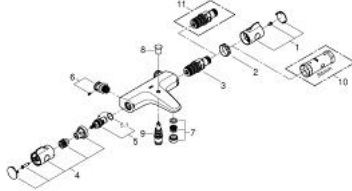

• غلق ماء مختلط مدمج

• محول آلي: حمام/دش

• القابلية للتعديل بشكل منفرد)

• مقبض المقدار مع GROHE EcoButton (زر التوفير بسدادة التوفير

• الجزء العلوي السيراميك 1/2 بوصة، 180 درجة

• المنفذ السفلي للدش 1/2 بوصة

• مرغي المياه القابل للتعديل

• صمامات لارجعية مدمجة

• مصافي غبار

• محمي من التدفق العكسي

• القارنات S

• الترس المعدني

## GROHTHERM 800 34 576 000 خلط حمام ترموستاتي 1/2 بوصة

قطع الغيار:

- 1: مقبض تحكم في درجة الحرارة (47981000 رقم الطلب:-)
- 2: حلقة تركيب (47743000 رقم الطلب:-)
- 3: قلب مضغوط ترموستاتي 1/2 بوصة (47439000 رقم الطلب:-)
- 4: مقبض غلق (47980000 رقم الطلب:-)
- 5: جزء علوي سيراميك 1/2 بوصة (45346000 رقم الطلب:-)
- 5.1: حلقة دائرية بقطر 18.2 x قطر (0392400M رقم الطلب:-) 1.7
- 6: s-union (47888000 رقم الطلب:-)
- 7: محافظ على استقامة التدفق (48256000 رقم الطلب:-)
- 8: مقبض محول (65648000 رقم الطلب:-)
- 9: محول (65655000 رقم الطلب:-)
- 10: موسع مقبس\* (19332000 رقم الطلب:-)
- 11: قلب GROHE TurboStat 1/2 بوصة\* (47175000 رقم الطلب:-)