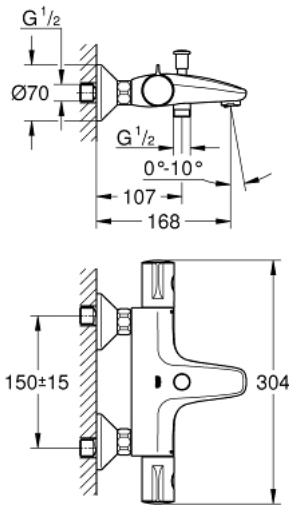

GROHTHERM 800 34 576 000 خلاط حمام ترموستاتي 1/2 بوصة

وصف المنتج

• مثبت على الجدار

• طلاء كروم GROHE LongLife

• القلب المصغر GROHE TurboStat بالعنصر الحراري الشمعي

• زر أمان GROHE SafeStop عند 38 °م

• محدود درجة الحرارة GROHE SafeStop Plus الاختياري عند 43 درجة مئوية مدرج

• غلق ماء مختلط مدمج

• محول آلي: حمام/دش

• القابلية للتعديل بشكل منفرد)

• مقبض المقدار مع GROHE EcoButton (زر التوفير بسدادة التوفير

• الجزء العلوي السيراميك 1/2 بوصة، 180 درجة

• المنفذ السفلي للدش 1/2 بوصة

## GROHTHERM 800 34 576 000 خلط حمام ترموستاتي 1/2 بوصة

قطع الغيار:

- 1: مقبض تحكم في درجة الحرارة (47981000 رقم الطلب:-)
- 2: حلقة تركيب (47743000 رقم الطلب:-)
- 3: قلب مضغوط ترموستاتي 1/2 بوصة (47439000 رقم الطلب:-)
- 4: مقبض غلق (47980000 رقم الطلب:-)
- 5: جزء علوي سيراميك 1/2 بوصة (45346000 رقم الطلب:-)
- 5.1: حلقة دائرية بقطر 18.2 x قطر (0392400M رقم الطلب:-) 1.7
- 6: s-union (47888000 رقم الطلب:-)
- 7: محافظ على استقامة التدفق (48256000 رقم الطلب:-)
- 8: مقبض محول (65648000 رقم الطلب:-)
- 9: محول (65655000 رقم الطلب:-)
- 10: موسع مقبس\* (19332000 رقم الطلب:-)
- 11: قلب GROHE TurboStat 1/2 بوصة\* (47175000 رقم الطلب:-)