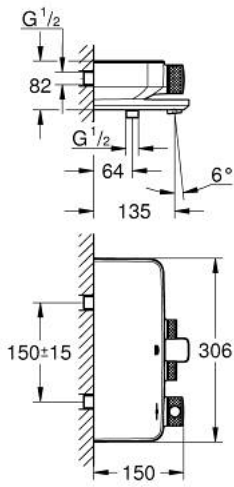

## GROHTHERM SMARTCONTROL 34 718 000 خلاط حمام ترموستاتي 1/2 بوصة

وصف المنتج

• مثبت على الجدار

• GROHE CoolTouch لا يوجد خطر من سخونة الماء

• طلاء كروم GROHE LongLife

• زر أمان GROHE SafeStop عند 38° م

• محدّد درجة الحرارة GROHE SafeStop Plus الاختياري عند 43 درجة مئوية مدرج

• المنفذ السفلي للدش 1/2 بوصة

• صنوبر الحمام مع مرغي المياه

• صمامات لارجية مدمجة وصفابيات للأثرية

• محمي من التدفق العكسي

GROHTHERM SMARTCONTROL 34 718 000 خلاط حمام ترموستاتي 1/2 بوصة

قطع الغيار:

1: قلب مضغوط ترموستاتي 1/2 بوصة (رقم الطلب: 47439000).

2: خرطوشة (رقم الطلب: 48297000).

3: صمام مانع للإرجاع (رقم الطلب: 49069000).

4: فلتر مياه (رقم الطلب: 13941000).

5: صمام مانع للإرجاع (رقم الطلب: 08565000).

6: قلب GROHE TurboStat 1/2 بوصة\* (رقم الطلب: 47175000).