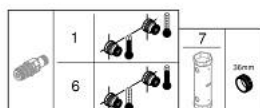

34 718 000 GROHTHERM SMARTCONTROL MITIGEUR THERMOSTATIQUE BAIN/DOUCHE 1/2"

DESCRIPTION DU PRODUIT

- montage mural
- GROHE CoolTouch pas de risque de brûlure
- GROHE LongLife finition durable
- GROHE SafeStop butée à 38°C
- GROHE SafeStop Plus limiteur de température en option à 43°C inclus
- GROHE TurboStat régulation thermostatique quasi-instantanée
- GROHE ProGrip avec surface moletée
- bouton poussoir SmartControl pour ON-OFF, tourner pour régler le débit
- porte-savon GROHE EasyReach intégré
- départ de douche $1/2''$ par dessous
- entrée de bain avec mousseur
- clapets anti-retour et filtres intégrés
- protégé contre le retour d'eau

34 718 000 GROHTHERM SMARTCONTROL MITIGEUR THERMOSTATIQUE BAIN/DOUCHE 1/2"

PIÈCES DE RECHANGE

- 1: Élément thermostatique compact 1/2" (Numéro de commande 47439000)
- 2: Cartouche (Numéro de commande 48297000)
- 3: Clapet anti-retour (Numéro de commande 49069000)
- 4: Mousseur (Numéro de commande 13941000)
- 5: Clapet anti-retour (Numéro de commande 08565000)
- 6: Cartouche GROHE TurboStat 1/2" (Numéro de commande 47175000)*
- 7: Clef (Numéro de commande 49059000)*