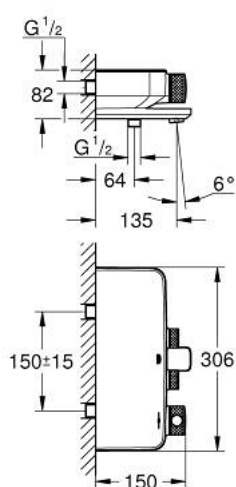

34 718 000 GROHTHERM SMARTCONTROL MITIGEUR THERMOSTATIQUE BAIN/DOUCHE 1/2"

DESCRIPTION DU PRODUIT

- montage mural
- GROHE CoolTouch pas de risque de brûlure
- GROHE LongLife finition durable
- GROHE SafeStop butée à 38°C
- GROHE SafeStop Plus limiteur de température en option à 43°C inclus
- GROHE TurboStat régulation thermostatique quasi-instantanée
- GROHE ProGrip avec surface moletée
- bouton poussoir SmartControl pour ON-OFF, tourner pour régler le débit
- porte-savon GROHE EasyReach intégré
- départ de douche $1/2''$ par dessous
- entrée de bain avec mousseur
- clapets anti-retour et filtres intégrés
- protégé contre le retour d'eau

34 718 000 GROHTHERM SMARTCONTROL MITIGEUR THERMOSTATIQUE BAIN/DOUCHE 1/2"

PIÈCES DE RECHANGE

- 1: Élément thermostatique compact 1/2" (Numéro de commande 47439000)
- 2: Cartouche (Numéro de commande 48297000)
- 3: Clapet anti-retour (Numéro de commande 49069000)
- 4: Mousseur (Numéro de commande 13941000)
- 5: Clapet anti-retour (Numéro de commande 08565000)
- 6: Cartouche GROHE TurboStat 1/2" (Numéro de commande 47175000)*
- 7: Clef (Numéro de commande 49059000)*