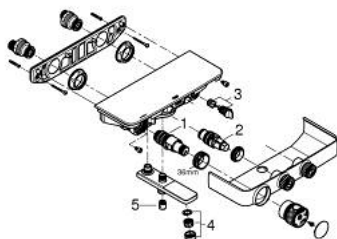

34 718 000 GROHTHERM SMARTCONTROL MITIGEUR THERMOSTATIQUE BAIN/DOUCHE 1/2"

DESCRIPTION DU PRODUIT

- montage mural
- GROHE CoolTouch pas de risque de brûlure
- GROHE LongLife finition durable
- GROHE SafeStop butée à 38°C
- GROHE SafeStop Plus limiteur de température en option à 43°C inclus
- GROHE TurboStat régulation thermostatique quasi-instantanée
- GROHE ProGrip avec surface moletée
- bouton poussoir SmartControl pour ON-OFF, tourner pour régler le débit
- porte-savon GROHE EasyReach intégré
- départ de douche $1/2''$ par dessous
- entrée de bain avec mousseur
- clapets anti-retour et filtres intégrés
- protégé contre le retour d'eau

34 718 000 GROHTHERM SMARTCONTROL MITIGEUR THERMOSTATIQUE BAIN/DOUCHE 1/2"

PIÈCES DE RECHANGE

- 1: Élément thermostatique compact 1/2" (Numéro de commande 47439000)
- 2: Cartouche (Numéro de commande 48297000)
- 3: Clapet anti-retour (Numéro de commande 49069000)
- 4: Mousseur (Numéro de commande 13941000)
- 5: Clapet anti-retour (Numéro de commande 08565000)
- 6: Cartouche GROHE TurboStat 1/2" (Numéro de commande 47175000)*
- 7: Clef (Numéro de commande 49059000)*