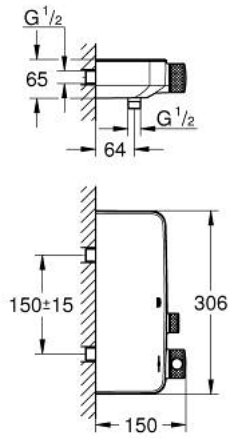

GROHTHERM SMARTCONTROL 34 719 000 خلاط دش ترموستاتي 1/2 بوصة

وصف المنتج

- مثبت على الجدار
- GROHE CoolTouch لا يوجد خطر من سخونة الماء
- طلاء كروم GROHE LongLife
- زر أمان GROHE SafeStop عند 38 ° م
- محدود درجة الحرارة GROHE SafeStop Plus الاختياري عند 43 درجة مئوية مدرج
- القلب المصغر GROHE TurboStat بالعنصر الحراري الشمعي
- GROHE ProGrip بهيكل متعرج
- من GROHE EcoJoy إلى تدفق كامل
- GROHE SmartControl اضغط لتشغيل/الإيقاف، أدر لتعديل المقدار
- صينية الدش المدمجة GROHE EasyReach
- المنفذ السفلي للدش 1/2 بوصة
- صمامات لارجعية مدمجة وصفائيات للأتربة
- محمي من التدفق العكسي

GROHTHERM SMARTCONTROL 34 719 000 خلاط دش ترموستاتي 1/2 بوصة

قطع الغيار:

1: قلب مضغوط ترموستاتي 1/2 بوصة (47439000 رقم الطلب).

2: خرطوشة (48297000 رقم الطلب).

3: صمام مانع للإرجاع (49069000 رقم الطلب).

4: صمام مانع للإرجاع (08565000 رقم الطلب).

5: قلب GROHE TurboStat 1/2 بوصة* (47175000 رقم الطلب).

6: موسع مقبس* (49059000 رقم الطلب).

* إكسسوارات اختيارية*