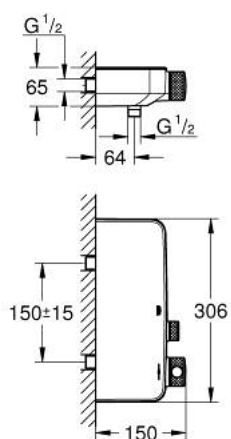

34 719 000 GROHTHERM SMARTCONTROL MITIGEUR THERMOSTATIQUE DOUCHE 1/2"

DESCRIPTION DU PRODUIT

- montage mural
- GROHE CoolTouch pas de risque de brûlure
- GROHE LongLife finition durable
- GROHE SafeStop butée à 38°C
- GROHE SafeStop Plus limiteur de température en option à 43°C inclus
- GROHE TurboStat régulation thermostatique quasi-instantanée
- GROHE ProGrip avec surface moletée
- bouton poussoir SmartControl pour ON-OFF, tourner pour régler le débit
- porte-savon GROHE EasyReach intégré
- départ de douche 1/2" par dessous
- clapets anti-retour et filtres intégrés
- protégé contre le retour d'eau

34 719 000 GROHTHERM SMARTCONTROL MITIGEUR THERMOSTATIQUE DOUCHE 1/2"

PIÈCES DE RECHANGE

- 1: Élément thermostatique compact 1/2" (Numéro de commande 47439000)
- 2: Cartouche (Numéro de commande 48297000)
- 3: Clapet anti-retour (Numéro de commande 49069000)
- 4: Clapet anti-retour (Numéro de commande 08565000)
- 5: Cartouche GROHE TurboStat 1/2" (Numéro de commande 47175000)*
- 6: Clef (Numéro de commande 49059000)*