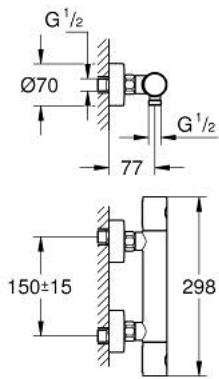

## GROHTHERM 800 COSMOPOLITAN 34 765 000 خلاط دش ترموستاتي 1/2 بوصة

وصف المنتج

- مثبت على الجدار
- طلاء كروم GROHE LongLife
- GROHE MetalGrip مقابض معدنية مصممة لضمان الراحة عند الاستخدام
- زر أمان GROHE SafeStop عند 38° م
- محدود درجة الحرارة GROHE SafeStop Plus الاختياري عند 43 درجة مئوية مدرج
- القلب المصغر GROHE TurboStat بالعنصر الحراري الشمعي
- غلق ماء مختلط مدمج
- القابلية للتعديل بشكل منفرد
- مقبض المقدار مع GROHE EcoButton (زر التوفير بسدادة التوفير)
- الجزء العلوي السيراميك 1/2 بوصة، 180 درجة
- المنفذ السفلي للدش 1/2 بوصة
- صمامات لارجعية مدمجة
- مصافي غبار
- القارنات S

## GROHTHERM 800 COSMOPOLITAN 34 765 000 خلاط دش ترموستاتي 1/2 بوصة

قطع الغيار:

- 1: مقبض معدني بقياس 1/2 بوصة (47984000 رقم الطلب).
- 1.1: غطاء تغطية (6458500M رقم الطلب).
- 2: حلقة تركيب (47743000 رقم الطلب).
- 3: قلب مضغوط ترموستاتي 1/2 بوصة (47439000 رقم الطلب).
- 4: جزء علوي سيراميك 1/2 بوصة (45346000 رقم الطلب).
- 4.1: حلقة دائرية بقطر 18.2 x قطر (0392400M رقم الطلب).
- 5: صمام مانع للإرجاع (47189000 رقم الطلب).
- 5.1: مصفاة غبار (0726400M رقم الطلب).
- 5.2: صمام مانع للإرجاع (08565000 رقم الطلب).
- 5.3: حلقة دائرية بقطر 17 x قطر (0305500M رقم الطلب).
- 6: الوحده (12662000 رقم الطلب).
- 7: صمام مانع للإرجاع (08565000 رقم الطلب).
- 8: تطويلة 3/4 بوصة، 20 ملم\* (0713000M رقم الطلب).
- 9: قلب GROHE TurboStat 1/2 بوصة\* (47175000 رقم الطلب).
- 10: توسعة خاصة\* (19377000 رقم الطلب).
- 11: موسع مقبس\* (19332000 رقم الطلب).