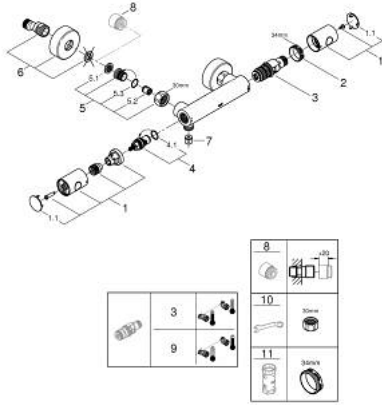

## GROHTHERM 800 COSMOPOLITAN 34 765 000 خلاط دش ترموستاتي 1/2 بوصة

وصف المنتج

- مثبت على الجدار
- طلاء كروم GROHE LongLife
- GROHE MetalGrip مقابض معدنية مصممة لضمان الراحة عند الاستخدام
- زر أمان GROHE SafeStop عند 38° م
- محدود درجة الحرارة GROHE SafeStop Plus الاختياري عند 43 درجة مئوية مدرج
- القلب المصغر GROHE TurboStat بالعنصر الحراري الشمعي
- غلق ماء مختلط مدمج
- القابلية للتعديل بشكل منفرد
- مقبض المقدار مع GROHE EcoButton (زر التوفير بسدادة التوفير)
- الجزء العلوي السيراميك 1/2 بوصة، 180 درجة
- المنفذ السفلي للدش 1/2 بوصة
- صمامات لارجعية مدمجة
- مصافي غبار
- القارنات S

## GROHTHERM 800 COSMOPOLITAN 34 765 000 خلاط دش ترموستاتي 1/2 بوصة

قطع الغيار:

- 1: مقبض معدني بقياس 1/2 بوصة (47984000 رقم الطلب).
- 1.1: غطاء تغطية (6458500M رقم الطلب).
- 2: حلقة تركيب (47743000 رقم الطلب).
- 3: قلب مضغوط ترموستاتي 1/2 بوصة (47439000 رقم الطلب).
- 4: جزء علوي سيراميك 1/2 بوصة (45346000 رقم الطلب).
- 4.1: حلقة دائرية بقطر 18.2 x قطر (0392400M رقم الطلب).
- 5: صمام مانع للإرجاع (47189000 رقم الطلب).
- 5.1: مصفاة غبار (0726400M رقم الطلب).
- 5.2: صمام مانع للإرجاع (08565000 رقم الطلب).
- 5.3: حلقة دائرية بقطر 17 x قطر (0305500M رقم الطلب).
- 6: الوحده (12662000 رقم الطلب).
- 7: صمام مانع للإرجاع (08565000 رقم الطلب).
- 8: تطويلة 3/4 بوصة، 20 ملم\* (0713000M رقم الطلب).
- 9: قلب GROHE TurboStat 1/2 بوصة\* (47175000 رقم الطلب).
- 10: توسعة خاصة\* (19377000 رقم الطلب).
- 11: موسع مقبس\* (19332000 رقم الطلب).