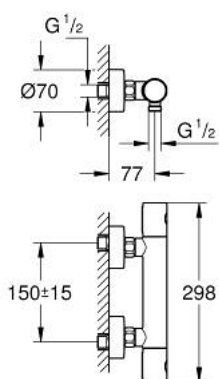

34 765 000 GROHTHERM 800 COSMOPOLITAN MITIGEUR THERMOSTATIQUE DOUCHE 1/2"

DESCRIPTION DU PRODUIT

- montage mural
- GROHE LongLife finition durable
- GROHE MetalGrip des poignées ergonomiques en métal
- GROHE SafeStop butée à 38°C
- GROHE SafeStop Plus limiteur de température en option à 43°C inclus
- GROHE TurboStat régulation thermostatique quasi-instantanée
- robinet d'arrêt intégré
- poignée de débit avec GROHE EcoButton
- boisseau céramique 1/2", 180°
- départ de douche 1/2" par dessous
- clapets anti-retour intégrés
- filtres intégrés
- raccords muraux S

34 765 000 GROHTHERM 800 COSMOPOLITAN MITIGEUR THERMOSTATIQUE DOUCHE 1/2"

PIÈCES DE RECHANGE

- 1: Poignée métal 1/2" (Numéro de commande 47984000)
 - 1.1: Plaque de couverture (Numéro de commande 6458500M)
 - 2: Bague de fixation (Numéro de commande 47743000)
 - 3: Élément thermostatique compact 1/2" (Numéro de commande 47439000)
 - 4: Tête à disques en céramique 1/2" (Numéro de commande 45346000)
 - 4.1: Joint torique 18,2 x 1,7 (Numéro de commande 0392400M)
 - 5: Clapet anti-retour (Numéro de commande 47189000)
 - 5.1: filtre à d'impuretés (Numéro de commande 0726400M)
 - 5.2: Clapet anti-retour (Numéro de commande 08565000)
 - 5.3: Joint torique 17 x 2 (Numéro de commande 0305500M)
 - 6: Raccord S mural (Numéro de commande 12662000)
 - 7: Clapet anti-retour (Numéro de commande 08565000)
 - 8: Rallonge 3/4" 20 mm (Numéro de commande 0713000M)*
 - 9: Cartouche GROHE TurboStat 1/2" (Numéro de commande 47175000)*
 - 10: clé spéciale (Numéro de commande 19377000)*
 - 11: Clef (Numéro de commande 19332000)*
- * Accessoires en option