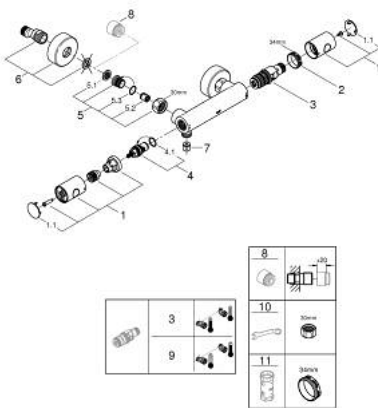

34 765 000 GROHTHERM 800 COSMOPOLITAN MITIGEUR THERMOSTATIQUE DOUCHE 1/2"

DESCRIPTION DU PRODUIT

- montage mural
- GROHE LongLife finition durable
- GROHE MetalGrip des poignées ergonomiques en métal
- GROHE SafeStop butée à 38°C
- GROHE SafeStop Plus limiteur de température en option à 43°C inclus
- GROHE TurboStat régulation thermostatique quasi-instantanée
- robinet d'arrêt intégré
- poignée de débit avec GROHE EcoButton
- boisseau céramique 1/2", 180°
- départ de douche 1/2" par dessous
- clapets anti-retour intégrés
- filtres intégrés
- raccords muraux S

34 765 000 GROHTHERM 800 COSMOPOLITAN MITIGEUR THERMOSTATIQUE DOUCHE 1/2"

PIÈCES DE RECHANGE

- 1: Poignée métal 1/2" (Numéro de commande 47984000)
 - 1.1: Plaque de couverture (Numéro de commande 6458500M)
 - 2: Bague de fixation (Numéro de commande 47743000)
 - 3: Élément thermostatique compact 1/2" (Numéro de commande 47439000)
 - 4: Tête à disques en céramique 1/2" (Numéro de commande 45346000)
 - 4.1: Joint torique 18,2 x 1,7 (Numéro de commande 0392400M)
 - 5: Clapet anti-retour (Numéro de commande 47189000)
 - 5.1: filtre à d'impuretés (Numéro de commande 0726400M)
 - 5.2: Clapet anti-retour (Numéro de commande 08565000)
 - 5.3: Joint torique 17 x 2 (Numéro de commande 0305500M)
 - 6: Raccord S mural (Numéro de commande 12662000)
 - 7: Clapet anti-retour (Numéro de commande 08565000)
 - 8: Rallonge 3/4" 20 mm (Numéro de commande 0713000M)*
 - 9: Cartouche GROHE TurboStat 1/2" (Numéro de commande 47175000)*
 - 10: clé spéciale (Numéro de commande 19377000)*
 - 11: Clef (Numéro de commande 19332000)*
- * Accessoires en option