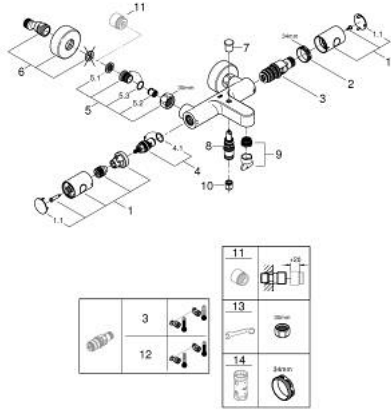

• الجزء العلوي السيراميك 1 1/2 بوصة، 180 درجة

• المنفذ السفلي للدش 1/2 بوصة

• مرغي المياه

• صمامات لارجعية مدمجة

• مصافي غبار

• القارنات S

GROHTHERM 800 COSMOPOLITAN 34 766 000 خلاط حمام ترموستاتي 1/2 بوصة

قطع الغيار

- 1: مقبض معدني بقياس 1/2 بوصة (47984000 رقم الطلب).
- 1.1: غطاء تغطية (64585000 رقم الطلب).
- 2: حلقة تركيب (47743000 رقم الطلب).
- 3: قلب مضغوط ترموستاتي 1/2 بوصة (47439000 رقم الطلب).
- 4: جزء علوي سيراميك 1/2 بوصة (45346000 رقم الطلب).
- 4.1: حلقة دائرية بقطر 18.2 x قطر (03924000 رقم الطلب).
- 5: صمام مانع للإرجاع (47189000 رقم الطلب).
- 5.1: مصفاة غبار (07264000 رقم الطلب).
- 5.2: صمام مانع للإرجاع (08565000 رقم الطلب).
- 5.3: حلقة دائرية بقطر 17 x قطر (03055000 رقم الطلب).
- 6: الوحده (12662000 رقم الطلب).
- 7: مقبض محول (65648000 رقم الطلب).
- 8: محول (65655000 رقم الطلب).
- 9: فلتر مياه (13926000 رقم الطلب).
- 10: صمام مانع للإرجاع (08565000 رقم الطلب).
- 11: تطويلة 3/4 بوصة، 20 ملم* (07130000 رقم الطلب).
- 12: قلب 1/2 بوصة GROHE TurboStat* (47175000 رقم الطلب).
- 13: توسعة خاصة* (19377000 رقم الطلب).
- 14: موسع مقبس* (19332000 رقم الطلب).