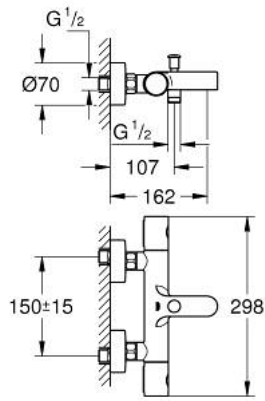

GROHTHERM 800 COSMOPOLITAN 34 766 000 خلاط حمام ترموستاتي 1/2 بوصة

وصف المنتج

• مثبت على الجدار

• طلاء كروم GROHE LongLife

• GROHE MetalGrip مقابض معدنية مصممة لضمان الراحة عند الاستخدام

• زر أمان GROHE SafeStop عند 38° م

• الجزء العلوي السيراميك 1 1/2 بوصة، 180 درجة

• المنفذ السفلي للدش 1/2 بوصة

• مرغي المياه

• صمامات لارجعية مدمجة

• مصافي غبار

• القارنات S

GROHTHERM 800 COSMOPOLITAN 34 766 000 خلاط حمام ترموستاتي 1/2 بوصة

قطع الغيار

- 1: مقبض معدني بقياس 1/2 بوصة (47984000 رقم الطلب).
- 1.1: غطاء تغطية (64585000 رقم الطلب).
- 2: حلقة تركيب (47743000 رقم الطلب).
- 3: قلب مضغوط ترموستاتي 1/2 بوصة (47439000 رقم الطلب).
- 4: جزء علوي سيراميك 1/2 بوصة (45346000 رقم الطلب).
- 4.1: حلقة دائرية بقطر 18.2 x قطر (03924000 رقم الطلب).
- 5: صمام مانع للإرجاع (47189000 رقم الطلب).
- 5.1: مصفاة غبار (07264000 رقم الطلب).
- 5.2: صمام مانع للإرجاع (08565000 رقم الطلب).
- 5.3: حلقة دائرية بقطر 17 x قطر (03055000 رقم الطلب).
- 6: الوحده (12662000 رقم الطلب).
- 7: مقبض محول (65648000 رقم الطلب).
- 8: محول (65655000 رقم الطلب).
- 9: فلتر مياه (13926000 رقم الطلب).
- 10: صمام مانع للإرجاع (08565000 رقم الطلب).
- 11: تطويلة 3/4 بوصة، 20 ملم* (07130000 رقم الطلب).
- 12: قلب 1/2 بوصة GROHE TurboStat* (47175000 رقم الطلب).
- 13: توسعة خاصة* (19377000 رقم الطلب).
- 14: موسع مقبس* (19332000 رقم الطلب).