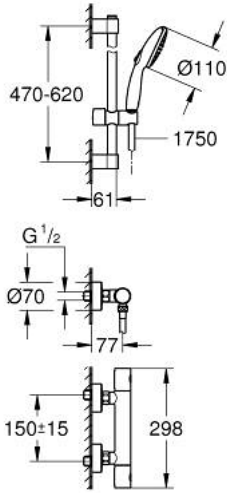

GROHTHERM 800 COSMOPOLITAN 34 768 001 خلاط دش ترموستاتي 1/2 بوصة

وصف المنتج:

with shower rail set 2 sprays (Rain, Jet) •

يتألف مما يلي:

(34

• خلاط دش ترموستاتي 1/2 بوصة Grohtherm 800 Cosmopolitan 765

• Tempesta shower rail set, 600 mm (26 162)

• professional edition

GROHTHERM 800 COSMOPOLITAN 34 768 001 خلاط دش ترموستاتي 1/2 بوصة

قطع الغيار

1: مقبض معدني بقياس 1/2 بوصة (47984000 رقم الطلب).

1.1: غطاء تغطية (64585000 رقم الطلب).

2: حلقة تركيب (47743000 رقم الطلب).

3: قلب مضغوط ترموستاتي 1/2 بوصة (47439000 رقم الطلب).

4: جزء علوي سيراميك 1/2 بوصة (45346000 رقم الطلب).

4.1: حلقة دائرية بقطر 18.2 x قطر (03924000 رقم الطلب).

5: صمام مانع للإرجاع (47189000 رقم الطلب).

5.1: مصفاة غبار (07264000 رقم الطلب).

5.2: صمام مانع للإرجاع (08565000 رقم الطلب).

5.3: حلقة دائرية بقطر 17 x قطر (03055000 رقم الطلب).

6: الوحدة (12662000 رقم الطلب).

7: حامل عامود دش (48607000 رقم الطلب).

8: عنصر انزلاق (48609000 رقم الطلب).