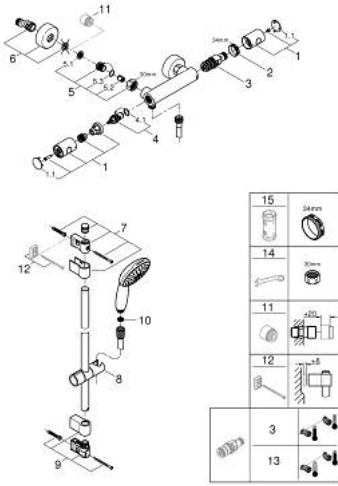

GROHTHERM 800 COSMOPOLITAN 34 768 001 خلاط دش ترموستاتي 1/2 بوصة

وصف المنتج:

with shower rail set 2 sprays (Rain, Jet) •

يتألف مما يلي:

(34

• خلاط دش ترموستاتي 1/2 بوصة Grohtherm 800 Cosmopolitan 765

• Tempesta shower rail set, 600 mm (26 162)

• professional edition

GROHTHERM 800 COSMOPOLITAN 34 768 001 خلاط دش ترموستاتي 1/2 بوصة

قطع الغيار

1: مقبض معدني بقياس 1/2 بوصة (47984000 رقم الطلب).

1.1: غطاء تغطية (64585000 رقم الطلب).

2: حلقة تركيب (47743000 رقم الطلب).

3: قلب مضغوط ترموستاتي 1/2 بوصة (47439000 رقم الطلب).

4: جزء علوي سيراميك 1/2 بوصة (45346000 رقم الطلب).

4.1: حلقة دائرية بقطر 18.2 x قطر (03924000 رقم الطلب).

5: صمام مانع للإرجاع (47189000 رقم الطلب).

5.1: مصفاة غبار (07264000 رقم الطلب).

5.2: صمام مانع للإرجاع (08565000 رقم الطلب).

5.3: حلقة دائرية بقطر 17 x قطر (03055000 رقم الطلب).

6: الوحدة (12662000 رقم الطلب).

7: حامل عامود دش (48607000 رقم الطلب).

8: عنصر انزلاق (48609000 رقم الطلب).