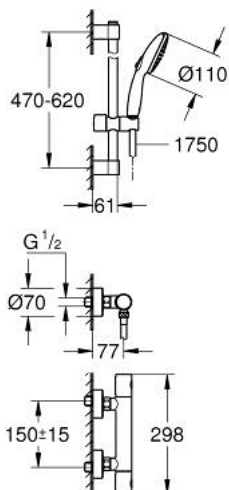

34 768 001 GROHTHERM 800 COSMOPOLITAN MITIGEUR THERMOSTATIQUE DOUCHE 1/2"

DESCRIPTION DU PRODUIT

- avec ensemble de douche 2 jets avec barre
- comprenant :
- Grotherm 800 Cosmopolitan thermostatic shower mixer 1/2" (34 765)
- ensemble de douche Tempesta avec barre, 600 mm (26 162)
- gamme GROHE Professional

34 768 001 GROHTHERM 800 COSMOPOLITAN MITIGEUR THERMOSTATIQUE DOUCHE 1/2"

PIÈCES DE RECHANGE

- 1: Poignée métal 1/2" (Numéro de commande 47984000)
- 1.1: Plaque de couverture (Numéro de commande 6458500M)
- 2: Bague de fixation (Numéro de commande 47743000)
- 3: Élément thermostatique compact 1/2" (Numéro de commande 47439000)
- 4: Tête à disques en céramique 1/2" (Numéro de commande 45346000)
- 4.1: Joint torique 18,2 x 1,7 (Numéro de commande 0392400M)
- 5: Clapet anti-retour (Numéro de commande 47189000)
- 5.1: filtre à d'impuretés (Numéro de commande 0726400M)
- 5.2: Clapet anti-retour (Numéro de commande 08565000)
- 5.3: Joint torique 17 x 2 (Numéro de commande 0305500M)
- 6: Raccord S mural (Numéro de commande 12662000)
- 7: Embout de barre (Numéro de commande 48607000)
- 8: Curseur (Numéro de commande 48609000)
- 9: Embout de barre (Numéro de commande 48608000)
- 10: Filtre (Numéro de commande 0700200M)
- 11: Rallonge 3/4" 20 mm (Numéro de commande 0713000M)*
- 12: Cale d'épaisseur (Numéro de commande 48543001)*
- 13: Cartouche GROHE TurboStat 1/2" (Numéro de commande 47175000)*
- 14: clé spéciale (Numéro de commande 19377000)*
- 15: Clef (Numéro de commande 19332000)*