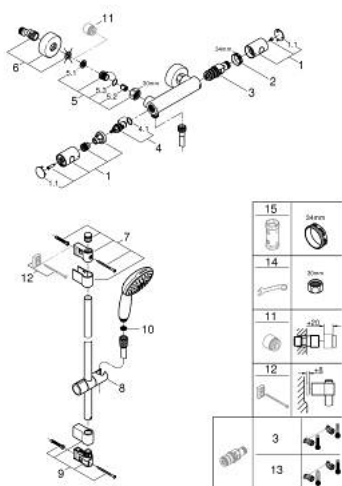

34 768 001 GROHTHERM 800 COSMOPOLITAN MITIGEUR THERMOSTATIQUE DOUCHE 1/2"

DESCRIPTION DU PRODUIT

- avec ensemble de douche 2 jets avec barre
- comprenant :
- Grotherm 800 Cosmopolitan thermostatic shower mixer 1/2" (34 765)
- ensemble de douche Tempesta avec barre, 600 mm (26 162)
- gamme GROHE Professional

34 768 001 GROHTHERM 800 COSMOPOLITAN MITIGEUR THERMOSTATIQUE DOUCHE 1/2"

PIÈCES DE RECHANGE

- 1: Poignée métal 1/2" (Numéro de commande 47984000)
- 1.1: Plaque de couverture (Numéro de commande 6458500M)
- 2: Bague de fixation (Numéro de commande 47743000)
- 3: Élément thermostatique compact 1/2" (Numéro de commande 47439000)
- 4: Tête à disques en céramique 1/2" (Numéro de commande 45346000)
- 4.1: Joint torique 18,2 x 1,7 (Numéro de commande 0392400M)
- 5: Clapet anti-retour (Numéro de commande 47189000)
- 5.1: filtre à d'impuretés (Numéro de commande 0726400M)
- 5.2: Clapet anti-retour (Numéro de commande 08565000)
- 5.3: Joint torique 17 x 2 (Numéro de commande 0305500M)
- 6: Raccord S mural (Numéro de commande 12662000)
- 7: Embout de barre (Numéro de commande 48607000)
- 8: Curseur (Numéro de commande 48609000)
- 9: Embout de barre (Numéro de commande 48608000)
- 10: Filtre (Numéro de commande 0700200M)
- 11: Rallonge 3/4" 20 mm (Numéro de commande 0713000M)*
- 12: Cale d'épaisseur (Numéro de commande 48543001)*
- 13: Cartouche GROHE TurboStat 1/2" (Numéro de commande 47175000)*
- 14: clé spéciale (Numéro de commande 19377000)*
- 15: Clef (Numéro de commande 19332000)*