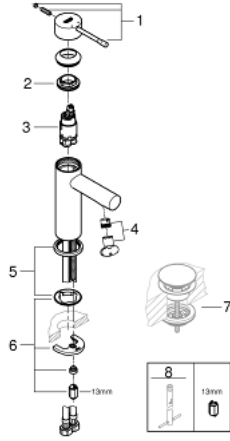

ESSENCE 34 813 001 خلاط حوض بمقبض فردي بقياس 1/2 بوصة مقاس صغير

وصف المنتج:

- قلب سيراميك GROHE SilkMove 28 مم
- مع محدد درجة حرارة
- طلاء كروم GROHE LongLife
- تقنية GROHE EcoJoy لمياه أقل وتدفق ممتاز
- maximum flow rate (at 3 bar): 5 l/min
- نظام التركيب GROHE QuickFix Plus
- الجسم الألمس
- خراطيم توصيل مرنة
- replaces Essence basin mixer 34 294 001

ESSENCE 34 813 001 خلاط حوض بمقبض فردي بقياس 1/2 بوصة مقاس صغير

قطع الغيار:

1: مقبض (46917000 رقم الطلب.)

2: حلقة تركيب (46715000 رقم الطلب.)

3: خرطوشة (46580000 رقم الطلب.)

4: فلتر مياه (46765000 رقم الطلب.)

5: غطاء منقوب من المنتصف (48603000 رقم الطلب.)

6: طقم تركيب ساق (46645000 رقم الطلب.)

7: طقم تصريف بقباس للفتح بالضغط* (65807000 رقم الطلب.)

8: مفتاح تحميل* (19017000 رقم الطلب.)

* إكسسوارات* اختيارية*