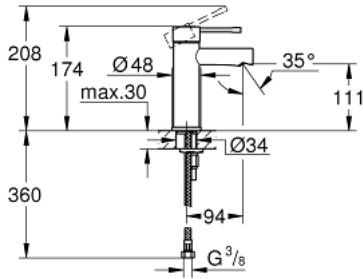

ESSENCE 34 813 001 خلاط حوض بمقبض فردي بقياس 1/2 بوصة مقاس صغير

وصف المنتج:

- قلب سيراميك GROHE SilkMove 28 مم
- مع محدد درجة حرارة
- طلاء كروم GROHE LongLife
- تقنية GROHE EcoJoy لمياه أقل وتدفق ممتاز
- maximum flow rate (at 3 bar): 5 l/min
- نظام التركيب GROHE QuickFix Plus
- الجسم الألمس
- خراطيم توصيل مرنة
- replaces Essence basin mixer 34 294 001

ESSENCE 34 813 001 خلاط حوض بمقبض فردي بقياس 1/2 بوصة مقاس صغير

قطع الغيار:

1: مقبض (46917000 رقم الطلب.)

2: حلقة تركيب (46715000 رقم الطلب.)

3: خرطوشة (46580000 رقم الطلب.)

4: فلتر مياه (46765000 رقم الطلب.)