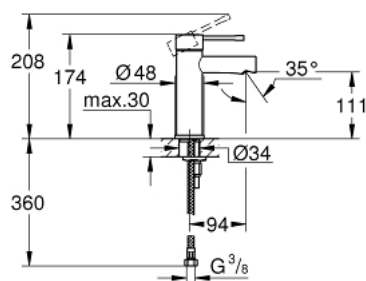

34 813 001 ESSENCE MITIGEUR MONOCOMMANDE 1/2" LAVABO TAILLE S

DESCRIPTION DU PRODUIT

- GROHE SilkMove cartouche en céramique 28 mm
- avec limiteur de température
- GROHE LongLife finition durable
- GROHE EcoJoy économie d'eau
- maximum flow rate (at 3 bar): 5 l/min
- GROHE FastFixation Plus installation ultra rapide
- corps lisse
- flexibles de raccordement souples
- remplace la référence 34 294 001

34 813 001 ESSENCE MITIGEUR MONOCOMMANDE 1/2" LAVABO TAILLE S

PIÈCES DE RECHANGE

- 1: Levier (Numéro de commande 46917000)
- 2: Bague de fixation (Numéro de commande 46715000)
- 3: Cartouche (Numéro de commande 46580000)
- 4: Mousseur (Numéro de commande 46765000)
- 5: Rosace (Numéro de commande 48603000)
- 6: Fixation M26x1,5 (Numéro de commande 46645000)
- 7: Garniture de vidage avec bouchon à presser (Numéro de commande 65807000)*
- 8: Clef platte SW 46 mm à 6 pans (Numéro de commande 19017000)*