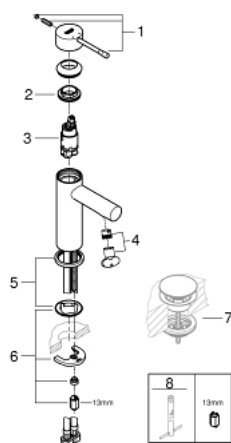

34 813 001 ESSENCE MITIGEUR MONOCOMMANDE 1/2" LAVABO TAILLE S

DESCRIPTION DU PRODUIT

- GROHE SilkMove cartouche en céramique 28 mm
- avec limiteur de température
- GROHE LongLife finition durable
- GROHE EcoJoy économie d'eau
- maximum flow rate (at 3 bar): 5 l/min
- GROHE FastFixation Plus installation ultra rapide
- corps lisse
- flexibles de raccordement souples
- remplace la référence 34 294 001

34 813 001 ESSENCE MITIGEUR MONOCOMMANDE 1/2" LAVABO TAILLE S

PIÈCES DE RECHANGE

- 1: Levier (Numéro de commande 46917000)
- 2: Bague de fixation (Numéro de commande 46715000)
- 3: Cartouche (Numéro de commande 46580000)
- 4: Mousseur (Numéro de commande 46765000)
- 5: Rosace (Numéro de commande 48603000)
- 6: Fixation M26x1,5 (Numéro de commande 46645000)
- 7: Garniture de vidage avec bouchon à presser (Numéro de commande 65807000)*
- 8: Clef platte SW 46 mm à 6 pans (Numéro de commande 19017000)*