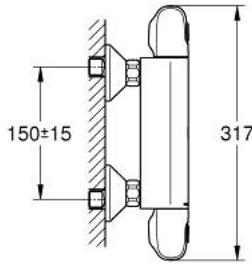

• الجزء العلوي السيراميك 1 1/2 بوصة، 180 درجة

• المنفذ السفلي للدش 1/2 بوصة

• صمامات لارجعية مدمجة

• مصافي غبار

• محمي من التدفق العكسي

• القارنات S

• الترس المعدني

GROHTHERM 1000 34 814 003 خلاط دش ترموستاتي 1/2 بوصة

قطع الغيار

- 1: مقبض غلق (47972000 رقم الطلب:-)
- 1.1: غطاء تغطية (4797400M رقم الطلب:-)
- 2: جزء علوي سيراميك 1/2 بوصة (45346000 رقم الطلب:-)
- 2.1: حلقة دائرية بقطر 18.2 x قطر (0392400M رقم الطلب:-) 1.7
- 3: مقبض تحكم في درجة الحرارة (47973000 رقم الطلب:-)
- 3.1: غطاء تغطية (4797400M رقم الطلب:-)
- 4: حلقة تركيب (47743000 رقم الطلب:-)
- 5: قلب مضغوط ترموستاتي 1/2 بوصة (47439000 رقم الطلب:-)
- 6: سباق (47975000 رقم الطلب:-)
- 7: صمام مانع للإرجاع (08565000 رقم الطلب:-)
- 8: صمام مانع للإرجاع (47189000 رقم الطلب:-)
- 8.1: مصفاة غبار (0726400M رقم الطلب:-)
- 8.2: صمام مانع للإرجاع (08565000 رقم الطلب:-)
- 8.3: حلقة دائرية بقطر 17 x قطر (0305500M رقم الطلب:-) 2
- 9: الوحدة (12075000 رقم الطلب:-) S
- 9.1: عازل (0138600M رقم الطلب:-)
- 9.2: غطاء مثقوب من المنتصف (0221000M رقم الطلب:-)
- 10: تطويلة 3/4 بوصة، 20 ملم* (0713000M رقم الطلب:-)
- 11: توسعة خاصة* (19377000 رقم الطلب:-)
- 12: موسع مقبض* (19332000 رقم الطلب:-)
- 13: قلب 1/2 GROHE TurboStat بوصة* (47175000 رقم الطلب:-)