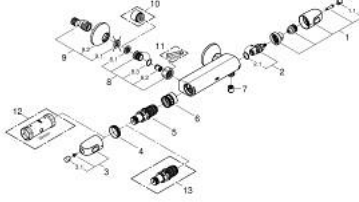

• الجزء العلوي السيراميك 1 1/2 بوصة، 180 درجة

• المنفذ السفلي للدش 1/2 بوصة

• صمامات لارجعية مدمجة

• مصافي غبار

• محمي من التدفق العكسي

• القارنات S

• الترس المعدني

GROHTHERM 1000 34 814 003 خلاط دش ترموستاتي 1/2 بوصة

قطع الغيار

- 1: مقبض غلق (47972000 رقم الطلب:-)
- 1.1: غطاء تغطية (4797400M رقم الطلب:-)
- 2: جزء علوي سيراميك 1/2 بوصة (45346000 رقم الطلب:-)
- 2.1: حلقة دائرية بقطر 18.2 x قطر (0392400M رقم الطلب:-) 1.7
- 3: مقبض تحكم في درجة الحرارة (47973000 رقم الطلب:-)
- 3.1: غطاء تغطية (4797400M رقم الطلب:-)
- 4: حلقة تركيب (47743000 رقم الطلب:-)
- 5: قلب مضغوط ترموستاتي 1/2 بوصة (47439000 رقم الطلب:-)
- 6: سباق (47975000 رقم الطلب:-)
- 7: صمام مانع للإرجاع (08565000 رقم الطلب:-)
- 8: صمام مانع للإرجاع (47189000 رقم الطلب:-)
- 8.1: مصفاة غبار (0726400M رقم الطلب:-)
- 8.2: صمام مانع للإرجاع (08565000 رقم الطلب:-)
- 8.3: حلقة دائرية بقطر 17 x قطر (0305500M رقم الطلب:-) 2
- 9: الوحدة (12075000 رقم الطلب:-) S
- 9.1: عازل (0138600M رقم الطلب:-)
- 9.2: غطاء مثقوب من المنتصف (0221000M رقم الطلب:-)
- 10: تطويلة 3/4 بوصة، 20 ملم* (0713000M رقم الطلب:-)
- 11: توسعة خاصة* (19377000 رقم الطلب:-)
- 12: موسع مقبض* (19332000 رقم الطلب:-)
- 13: قلب 1/2 GROHE TurboStat بوصة* (47175000 رقم الطلب:-)