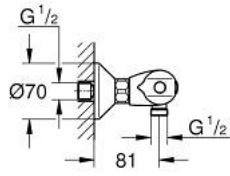

• الجزء العلوي السيراميك 1 1/2 بوصة، 180 درجة

• المنفذ السفلي للدش 1/2 بوصة

• صمامات لارجعية مدمجة

• مصافي غبار

• محمي من التدفق العكسي

• القارنات S

• الترس المعدني

GROHTHERM 1000 34 814 003 خلاط دش ترموستاتي 1/2 بوصة

قطع الغيار

- 1: مقبض غلق (47972000 رقم الطلب:-)
- 1.1: غطاء تغطية (4797400M رقم الطلب:-)
- 2: جزء علوي سيراميك 1/2 بوصة (45346000 رقم الطلب:-)
- 2.1: حلقة دائرية بقطر 18.2 x قطر (0392400M رقم الطلب:-) 1.7
- 3: مقبض تحكم في درجة الحرارة (47973000 رقم الطلب:-)
- 3.1: غطاء تغطية (4797400M رقم الطلب:-)
- 4: حلقة تركيب (47743000 رقم الطلب:-)
- 5: قلب مضغوط ترموستاتي 1/2 بوصة (47439000 رقم الطلب:-)
- 6: سباق (47975000 رقم الطلب:-)
- 7: صمام مانع للإرجاع (08565000 رقم الطلب:-)
- 8: صمام مانع للإرجاع (47189000 رقم الطلب:-)
- 8.1: مصفاة غبار (0726400M رقم الطلب:-)
- 8.2: صمام مانع للإرجاع (08565000 رقم الطلب:-)
- 8.3: حلقة دائرية بقطر 17 x قطر (0305500M رقم الطلب:-) 2
- 9: الوحدة (12075000 رقم الطلب:-) S
- 9.1: عازل (0138600M رقم الطلب:-)
- 9.2: غطاء مثقوب من المنتصف (0221000M رقم الطلب:-)
- 10: تطويلة 3/4 بوصة، 20 ملم* (0713000M رقم الطلب:-)
- 11: توسعة خاصة* (19377000 رقم الطلب:-)
- 12: موسع مقبض* (19332000 رقم الطلب:-)
- 13: قلب 1/2 GROHE TurboStat بوصة* (47175000 رقم الطلب:-)