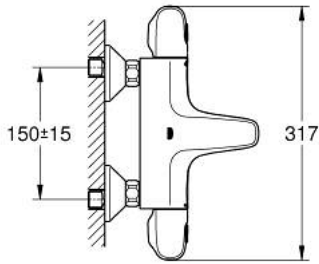

GROHTHERM 1000 34 816 003 خلاط حمام ترموستاتي 1/2 بوصة

وصف المنتج:

• مثبت على الجدار

• حاوية السلامة GROHE CoolTouch

• طلاء كروم GROHE LongLife

• GROHE MetalGrip مقابض معدنية مصممة لضمان الراحة عند الاستخدام

• القارنات S

• الترس المعدني

GROHTHERM 1000 34 816 003 خلاط حمام ترموستاتي 1/2 بوصة

قطع الغيار:

- 1: مقبض غلق (47976000 رقم الطلب:-)
- 1.1: غطاء تغطية (4797400M رقم الطلب:-)
- 2: سدادة (47977000 رقم الطلب:-)
- 3: مقيد ماء (12433000 رقم الطلب:-)
- 4: طرد الماء (47751000 رقم الطلب:-)
- 5: مقبض تحكم في درجة الحرارة (47973000 رقم الطلب:-)
- 5.1: غطاء تغطية (4797400M رقم الطلب:-)
- 6: حلقة تركيب (47743000 رقم الطلب:-)
- 7: قلب مضغوط ترموستاتي 1/2 بوصة (47439000 رقم الطلب:-)
- 8: سباق (47975000 رقم الطلب:-)
- 9: فلتر مياه (13952000 رقم الطلب:-)
- 10: صمام مانع للإرجاع (47189000 رقم الطلب:-)
- 10.1: مصفاة غبار (0726400M رقم الطلب:-)
- 10.2: صمام مانع للإرجاع (08565000 رقم الطلب:-)
- 10.3: حلقة دائرية بقطر x 17 قطر (0305500M رقم الطلب:-) 2
- 11: الوحدة (12075000 رقم الطلب:-) S
- 11.1: عازل (0138600M رقم الطلب:-)
- 11.2: غطاء منقوب من المنتصف (0221000M رقم الطلب:-)
- 12: تطويلة 3/4 بوصة، 20 ملم* (0713000M رقم الطلب:-)
- 13: توسعة خاصة* (19377000 رقم الطلب:-)
- 14: موسع مقبض* (19332000 رقم الطلب:-)
- 15: قلب GROHE TurboStat 1/2 بوصة* (47175000 رقم الطلب:-)