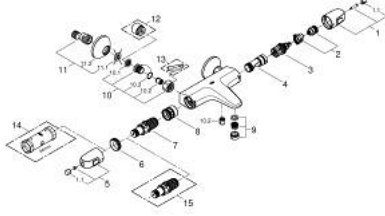

• GROHE EcoButton - مدمج (زر توفير مع إيقاف الدش للتوفير)

• #NAME?

• #NAME?

• المنفذ السفلي للدش 1/2 بوصة

• مرغي المياه

• صمامات لارجعية مدمجة

• مصافي غبار

• محمي من التدفق العكسي

• القارنات S

• الترس المعدني

GROHTHERM 1000 34 816 003 خلاط حمام ترموستاتي 1/2 بوصة

قطع الغيار:

- 1: مقبض غلق (47976000 رقم الطلب:-)
- 1.1: غطاء تغطية (4797400M رقم الطلب:-)
- 2: سدادة (47977000 رقم الطلب:-)
- 3: مقيد ماء (12433000 رقم الطلب:-)
- 4: طرد الماء (47751000 رقم الطلب:-)
- 5: مقبض تحكم في درجة الحرارة (47973000 رقم الطلب:-)
- 5.1: غطاء تغطية (4797400M رقم الطلب:-)
- 6: حلقة تركيب (47743000 رقم الطلب:-)
- 7: قلب مضغوط ترموستاتي 1/2 بوصة (47439000 رقم الطلب:-)
- 8: سباق (47975000 رقم الطلب:-)
- 9: فلتر مياه (13952000 رقم الطلب:-)
- 10: صمام مانع للإرجاع (47189000 رقم الطلب:-)
- 10.1: مصفاة غبار (0726400M رقم الطلب:-)
- 10.2: صمام مانع للإرجاع (08565000 رقم الطلب:-)
- 10.3: حلقة دائرية بقطر x 17 قطر (0305500M رقم الطلب:-) 2
- 11: الوحدة (12075000 رقم الطلب:-) S
- 11.1: عازل (0138600M رقم الطلب:-)
- 11.2: غطاء منقوب من المنتصف (0221000M رقم الطلب:-)
- 12: تطويلة 3/4 بوصة، 20 ملم* (0713000M رقم الطلب:-)
- 13: توسعة خاصة* (19377000 رقم الطلب:-)
- 14: موسع مقبض* (19332000 رقم الطلب:-)
- 15: قلب GROHE TurboStat 1/2 بوصة* (47175000 رقم الطلب:-)