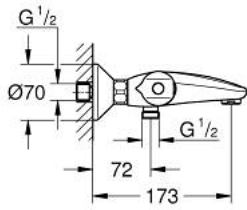

GROHTHERM 1000 34 816 003 خلاط حمام ترموستاتي 1/2 بوصة

وصف المنتج:

• مثبت على الجدار

• حاوية السلامة GROHE CoolTouch

• طلاء كروم GROHE LongLife

• GROHE MetalGrip مقابض معدنية مصممة لضمان الراحة عند الاستخدام

• GROHE EcoButton - مدمج (زر توفير مع إيقاف الدش للتوفير)

• #NAME?

• #NAME?

• المنفذ السفلي للدش 1/2 بوصة

• مرغي المياه

• صمامات لارجعية مدمجة

• مصافي غبار

• محمي من التدفق العكسي

• القارنات S

• الترس المعدني

GROHTHERM 1000 34 816 003 خلاط حمام ترموستاتي 1/2 بوصة

قطع الغيار:

- 1: مقبض غلق (47976000 رقم الطلب:-)
- 1.1: غطاء تغطية (4797400M رقم الطلب:-)
- 2: سدادة (47977000 رقم الطلب:-)
- 3: مقيد ماء (12433000 رقم الطلب:-)
- 4: طرد الماء (47751000 رقم الطلب:-)
- 5: مقبض تحكم في درجة الحرارة (47973000 رقم الطلب:-)
- 5.1: غطاء تغطية (4797400M رقم الطلب:-)
- 6: حلقة تركيب (47743000 رقم الطلب:-)
- 7: قلب مضغوط ترموستاتي 1/2 بوصة (47439000 رقم الطلب:-)
- 8: سباق (47975000 رقم الطلب:-)
- 9: فلتر مياه (13952000 رقم الطلب:-)
- 10: صمام مانع للإرجاع (47189000 رقم الطلب:-)
- 10.1: مصفاة غبار (0726400M رقم الطلب:-)
- 10.2: صمام مانع للإرجاع (08565000 رقم الطلب:-)
- 10.3: حلقة دائرية بقطر x 17 قطر (0305500M رقم الطلب:-) 2
- 11: الوحدة (12075000 رقم الطلب:-) S
- 11.1: عازل (0138600M رقم الطلب:-)
- 11.2: غطاء منقوب من المنتصف (0221000M رقم الطلب:-)
- 12: تطويلة 3/4 بوصة، 20 ملم* (0713000M رقم الطلب:-)
- 13: توسعة خاصة* (19377000 رقم الطلب:-)
- 14: موسع مقبض* (19332000 رقم الطلب:-)
- 15: قلب GROHE TurboStat 1/2 بوصة* (47175000 رقم الطلب:-)